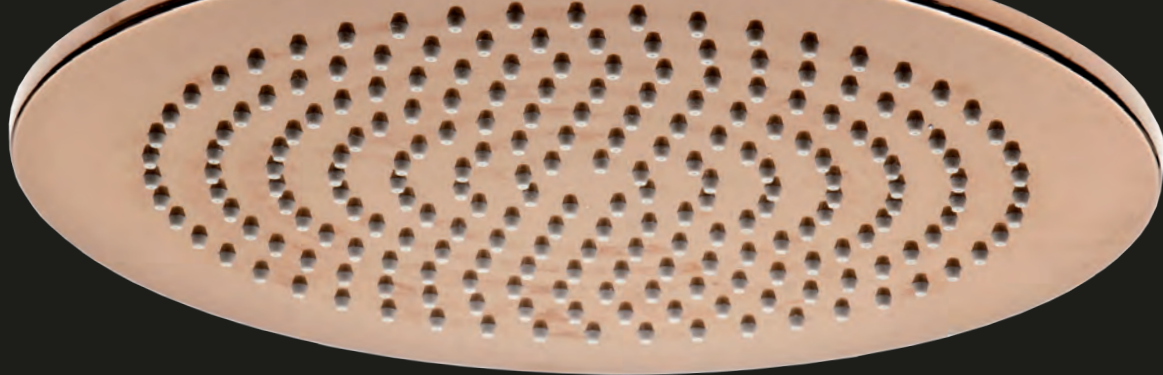

*Magic
click!*

3-FUNKCYJNA
RĄCZKA NATRYSKU Z PRZYCISKIEM
MAGIC CLICK

MAGIC CLICK

Aby ustawić preferowany rodzaj strumienia, wystarczy nacisnąć jeden praktyczny przycisk Magic Click! Dzięki temu prostemu rozwiązaniu, nie musisz zmagać się z przekręcaniem tarczy rączki natryskowej.

ZESTAW
PODTYNKOWY

CARRÉ

2449980

- 2448440 Głowica prysznicowa 250 x 250 mm Carré
- 2448470 Ramię natrysku KVADRO
- 2454980 Bateria podtynkowa wannowo-natryskowa Loft
- 2328280 Rączka natryskowa 1-funkcyjna Carré
- 2448330 Przyłącze kątowe KVADRO Plus
- 2500070 Wąż natryskowy Carré

ZESTAW
PODTYNKOWY

ROSE

- 2445430 Głowica prysznicowa ø 250 mm Dione Rose Gold
- 2445420 Ramię natrysku Round Rose Gold
- 2445270 Bateria podtynkowa wannowo-natryskowa Aurora Rose Gold
- 2445350 Zestaw natryskowy z węzłem Rose
- 2445410 Przyłącze kątowe Round Rose Gold