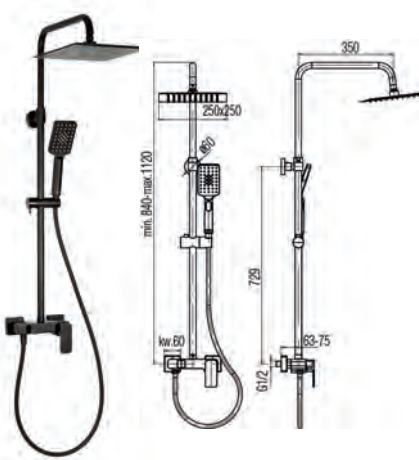

Zestaw natryskowy z baterią termostaticzną

Klasa przepływu	B/A
Waga netto	5250 g
Pokrycie	Chrom

DIYA - 2447190

Zestaw natryskowy z baterią termostaticzną

Klasa przepływu	B/A
Waga netto	3500 g
Pokrycie	Chrom

LOFT - 2455740

Zestaw natryskowy

Klasa przepływu	B/Z
Waga netto	3995 g
Pokrycie	Chrom

DIYA BLACK - 2447120

Zestaw natryskowy z baterią termostaticzną

Klasa przepływu	B/Z
Waga netto	---
Pokrycie	Black mat

LOFT BLACK - 2455750

Zestaw natryskowy

Klasa przepływu	B/Z
Waga netto	---
Pokrycie	Black mat

TUBE - 2455700

Zestaw natryskowy

Klasa przepływu	B/Z
Waga netto	3800 g
Pokrycie	Chrom

VALVEX SA

ul. Nad Skawą 2
34-240 Jordanów
POLAND