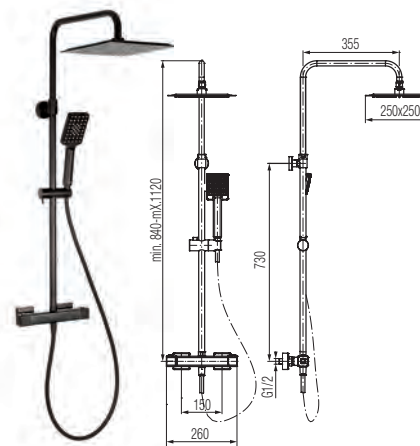

CUBUS BLACK - 2447130

Zestaw natryskowy z baterią termostaticzną

Klasa przepływu	B/Z
Waga netto	---
Pokrycie	Black mat