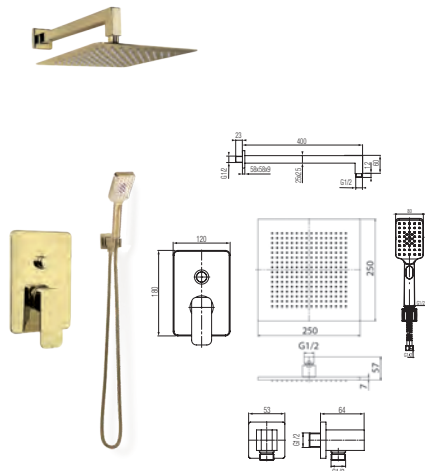

2455850

MAGIC
CLICK

FARO

2449960

Zestaw natryskowy przesuwany 5-funkcyjny

5 FUNKCJI

COOL

2449940

Zestaw natryskowy przesuwany 3-funkcyjny

3 FUNKCJE

VERA

2449430

Rączka 3-funkcyjna

3 FUNKCJE

WET

2449450

Rączka 5-funkcyjna

5 FUNKCJI

DANE TECHNICZNE

GOLD
CARRÉ BLACK - 2448850

Zestaw podtynkowy natryskowy

Klasa przepływu	C/A
Waga netto	3680 g
Pokrycie	Gold
	Black - 2448850

CARRÉ - 2449980

Zestaw podtynkowy natryskowy