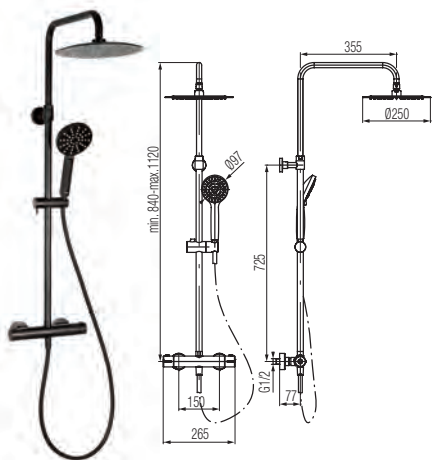

Zestaw natryskowy z baterią termostaticzną

Klasa przepływu	B/A
Waga netto	5250 g
Pokrycie	Chrom

DIYA - 2447190

Zestaw natryskowy z baterią termostaticzną

Klasa przepływu	B/A
Waga netto	3500 g
Pokrycie	Chrom

LOFT - 2455740

Zestaw natryskowy

Klasa przepływu	B/Z
Waga netto	3995 g
Pokrycie	Chrom

DIYA BLACK - 2447120

Zestaw natryskowy z baterią termostaticzną

Klasa przepływu	B/Z
Waga netto	---
Pokrycie	Black mat

LOFT BLACK - 2455750