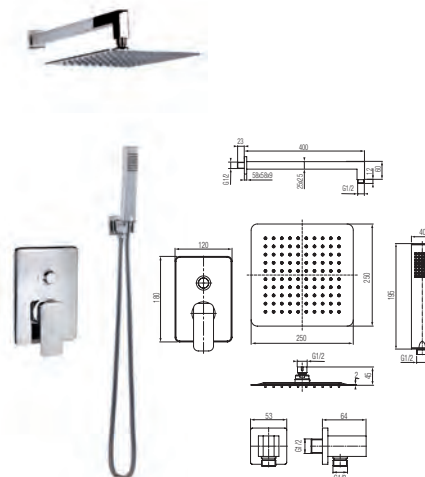

2455850

MAGIC
CLICK

FARO

2449960

Zestaw natryskowy przesuwany 5-funkcyjny

5 FUNKCJI

COOL

2449940

Zestaw natryskowy przesuwany 3-funkcyjny

3 FUNKCJE

VERA

2449430

Rączka 3-funkcyjna

3 FUNKCJE

WET

2449450

Rączka 5-funkcyjna

5 FUNKCJI

DANE TECHNICZNE

GOLD
CARRÉ BLACK - 2448850

Zestaw podtynkowy natryskowy

Klasa przepływu	C/A
Waga netto	3680 g
Pokrycie	Gold
	Black - 2448850

CARRÉ - 2449980

Zestaw podtynkowy natryskowy