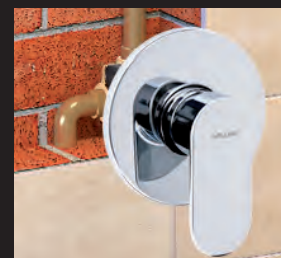

4. Montaż elementów zewnętrznych.