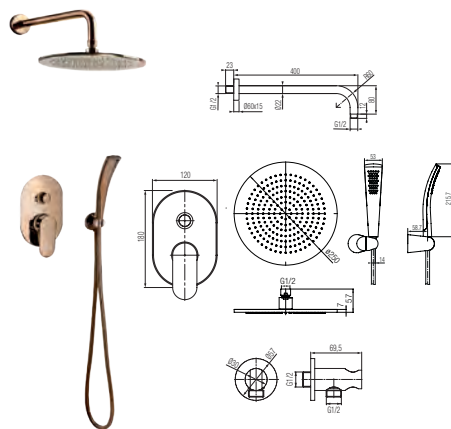

2455850

MAGIC
CLICK

FARO

2449960

Zestaw natryskowy przesuwany 5-funkcyjny

5 FUNKCJI

COOL

2449940

Zestaw natryskowy przesuwany 3-funkcyjny

3 FUNKCJE

VERA

2449430

Rączka 3-funkcyjna

3 FUNKCJE

WET

2449450

Rączka 5-funkcyjna

5 FUNKCJI

DANE TECHNICZNE

GOLD
CARRÉ BLACK - 2448850

Zestaw podtynkowy natryskowy

Klasa przepływu	C/A
Waga netto	3680 g
Pokrycie	Gold
	Black - 2448850

CARRÉ - 2449980

Zestaw podtynkowy natryskowy

Klasa przepływu	C/A
Waga netto	3680 g
Pokrycie	Chrom - 2449980

ROSE

Zestaw podtynkowy natryskowy

Klasa przepływu	C/S
Waga netto	---
Pokrycie	Rose Gold

DIONE BLACK - 2448860
DIONE - 2449990

Zestaw podtynkowy natryskowy