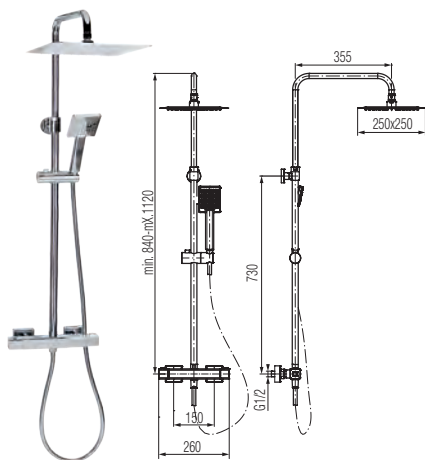

Klasa przepływu	C/Z
Waga netto	3270 g
Pokrycie	Black - 2448860
	Chrom - 2449990

CUBUS BLACK - 2447130

Zestaw natryskowy z baterią termostaticzną

Klasa przepływu	B/Z
Waga netto	---
Pokrycie	Black mat

CUBUS - 2447140

Zestaw natryskowy z baterią termostaticzną

Klasa przepływu	B/A
Waga netto	5250 g
Pokrycie	Chrom

DIYA - 2447190

Zestaw natryskowy z baterią termostaticzną

Klasa przepływu	B/A
Waga netto	3500 g
Pokrycie	Chrom