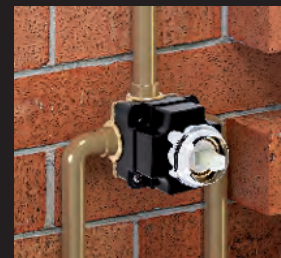

2. Zainstalowanie elementu podtynkowego.