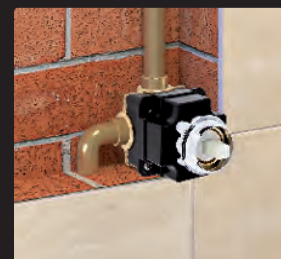

*Magic
click!*

3-FUNKCYJNA
RĄCZKA NATRYSKU Z PRZYCISKIEM
MAGIC CLICK

MAGIC CLICK

Aby ustawić preferowany rodzaj strumienia, wystarczy nacisnąć jeden praktyczny przycisk Magic Click! Dzięki temu prostemu rozwiązaniu, nie musisz zmagać się z przekręcaniem tarczy rączki natryskowej.

PRZYŁĄCZA

- w wersji natryskowej 3 x G 1/2
- w wersji natryskowo-wannowej 2 x G 1/2, 1 x G 3/4

MONTAŻ

Uniwersalne mocowania pozwalają na stabilne zamocowanie V-BOX wewnątrz ściany.

REGULACJA DO ŚCIANY

Poprzez odpowiednie docięcie kołnierza obudowy możemy regulować głębokość montażu zestawu V-BOX w ścianie.

MONTAŻ ELEMENTU PODTYNKOWEGO V-BOX

1. Wypoziomowanie elementu podtynkowego.

2. Zainstalowanie elementu podtynkowego.

3. Położenie tynku i płytek ceramicznych.

4. Montaż elementów zewnętrznych.

ZESTAWY
NATRYSKOWE