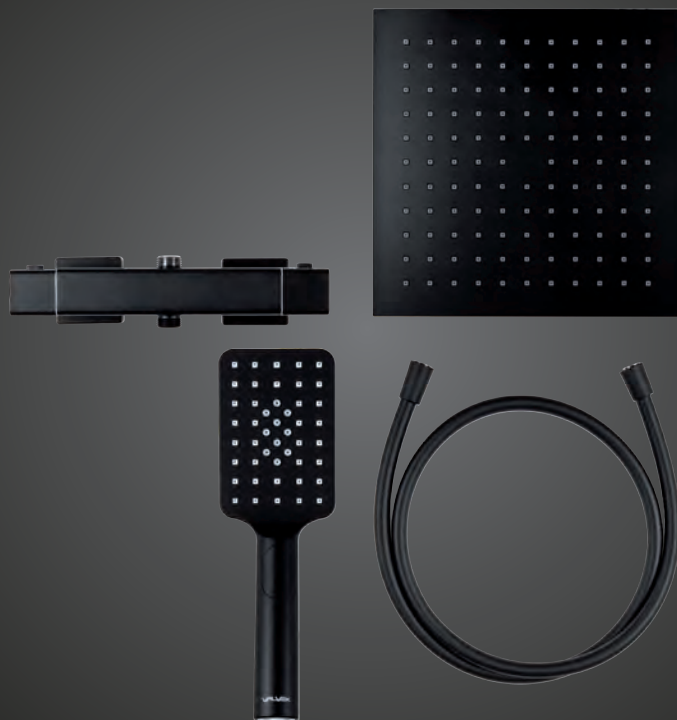

ZESTAW
NATRYSKOWY
Z BATERIĄ
TERMOSTATYCZNĄ

CUBUS BLACK

Baw się kontrastami i ożyw swoje wnętrze! Zestaw CUBUS BLACK pomoże Ci stworzyć niezwykle efekt aranżacyjny - podkreśli charakter łazienki i stanowić będzie mocny akcent w całym pomieszczeniu. Nowoczesna czarna armatura podbije serca osób otwartych na niekonwencjonalne rozwiązania, dynamicznych, kochających eksperymenty oraz ceniących funkcjonalność i bezpieczeństwo.

2447130

**MAGIC
CLICK**