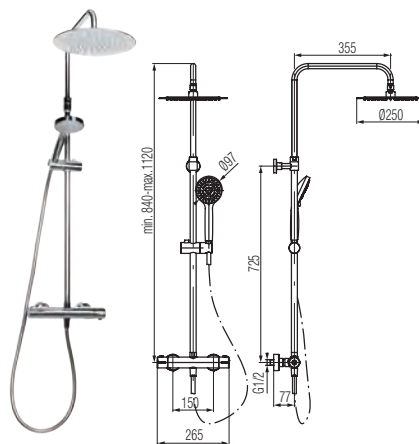

Klasa przepływu	C/Z
Waga netto	3270 g
Pokrycie	Black - 2448860
	Chrom - 2449990

CUBUS BLACK - 2447130

Zestaw natryskowy z baterią termostaticzną

Klasa przepływu	B/Z
Waga netto	---
Pokrycie	Black mat

CUBUS - 2447140

Zestaw natryskowy z baterią termostaticzną

Klasa przepływu	B/A
Waga netto	5250 g
Pokrycie	Chrom

DIYA - 2447190

Zestaw natryskowy z baterią termostaticzną

Klasa przepływu	B/A
Waga netto	3500 g
Pokrycie	Chrom