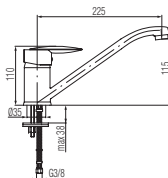

Bateria kuchenna stojąca

Kod	2450080	2450240
Mieszacz	Ø40	
Klasa przepływu	Z	
Podłączenie	G 3/8	G 1/2
Waga netto	867 g	
Pokrycie	Chrom