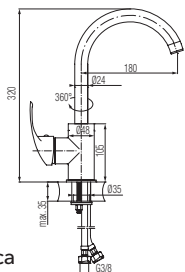

TUBE

Bateria kuchenna stojąca

Kod	2454860	2454861
Mieszacz	Ø35	
Klasa przepływu	Z	
Podłączenie	G 3/8	G 1/2
Waga netto	1095 g	
Pokrycie	Chrom	

FLEXI

Bateria kuchenna stojąca

Kod	2444100	
Mieszacz	Ø40	
Klasa przepływu	A	
Podłączenie	G 3/8	
Waga netto	1135 g	
Pokrycie	Chrom	

ANGELO

Bateria kuchenna stojąca

Kod	2453030	2453330
Mieszacz	Ø40	
Klasa przepływu	A	
Podłączenie	G 3/8	G 1/2
Waga netto	1672 g	
Pokrycie	Chrom	

ANGELO

Bateria kuchenna stojąca

Kod	2453040	2453340
Mieszacz	Ø40	
Klasa przepływu	A	
Podłączenie	G 3/8	G 1/2
Waga netto	2331 g	
Pokrycie	Chrom	