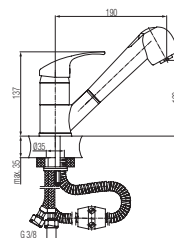

LOGIC

Bateria kuchenna stojąca

Kod	2450960	2450963
Mieszacz	Ø40	
Klasa przepływu	A	
Podłączenie	G 3/8	G 1/2
Waga netto	1280 g	
Pokrycie	Chrom