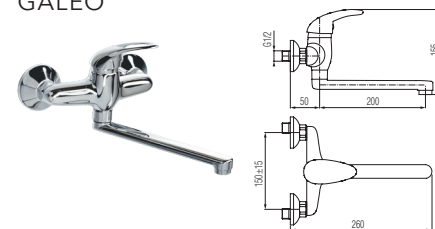

GALEO

Bateria kuchenna ścienna

Kod	2441030
Mieszacz	Ø35
Klasa przepływu	A
Podłączenie	G 3/8
Waga netto	1052 g
Pokrycie	Chrom

CLASS

Bateria kuchenna ścienna

Kod	2446020
Mieszacz	-
Klasa przepływu	A
Podłączenie	G 1/2
Waga netto	996 g
Pokrycie	Chrom