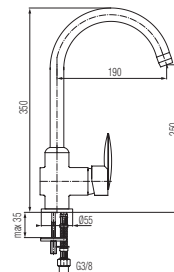

DELTA

Bateria kuchenna stojąca

Kod	2450060	2450220
Mieszacz	Ø40	
Klasa przepływu	A	
Podłączenie	G 3/8	G 1/2
Waga netto	1480 g	
Pokrycie	Chrom