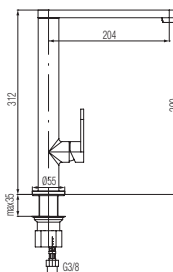

Kod	2453720	2453727
Mieszacz	Ø35	
Klasa przepływu	A	
Podłączenie	G 3/8	
Waga netto	1010 g	
Pokrycie	Chrom