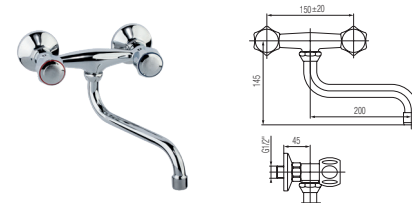

CLASS

Bateria kuchenna ścienna

Kod	2446020
Mieszacz	-
Klasa przepływu	A
Podłączenie	G 1/2
Waga netto	996 g
Pokrycie	Chrom