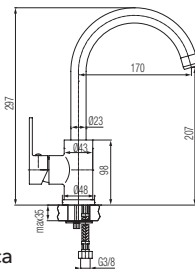

TUBE

Bateria kuchenna stojąca

Kod	2454860	2454861
Mieszacz	Ø35	
Klasa przepływu	Z	
Podłączenie	G 3/8	G 1/2
Waga netto	1095 g	
Pokrycie	Chrom	

FLEXI