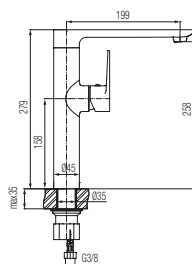

Chrom	2446850	2446851	2446857
Mieszacz	Ø35		
Klasa przepływu	A		Z
Podłączenie	G 3/8	G 1/2	G 3/8
Waga netto	1890 g		
Pokrycie	Chrom		

DALI

Bateria kuchenna stojąca

Kod: Chrom	2447250	2447251
Kod: White / Chrome	2447350	2447351
Kod: Black / Chrome	2447950	2447951
Mieszacz	Ø35	
Klasa przepływu	A	
Podłączenie	G 3/8	G 1/2
Waga netto	1210 g	