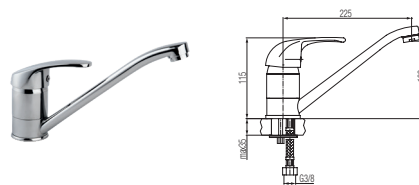

LOGIC

Bateria kuchenna stojąca

Kod	2450930	2448670
Mieszacz	Ø40	
Klasa przepływu	A	
Podłączenie	G 3/8	G 1/2
Waga netto	710 g	
Pokrycie	Chrom