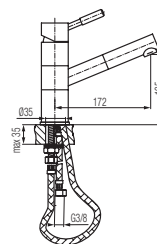

Kod: Chrom	2451650	2451990
Kod: White	2451660	2451860
Kod: Black	2451670	2451870
Mieszacz	Ø35	
Klasa przepływu	Z	
Podłączenie	G 3/8	G 1/2
Waga netto	1210 g