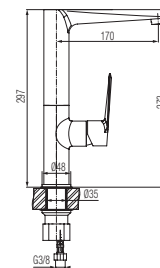

Bateria kuchenna stojąca

Chrom	2446850	2446851	2446857
Mieszacz	Ø35		
Klasa przepływu	A		Z
Podłączenie	G 3/8	G 1/2	G 3/8
Waga netto	1890 g		
Pokrycie	Chrom