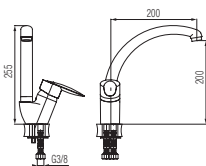

DELTA

Bateria kuchenna stojąca

Kod	2450070	2450230
Mieszacz	Ø40	
Klasa przepływu	A	
Podłączenie	G 3/8	G 1/2
Waga netto	1050 g	
Pokrycie	Chrom	

DELTA