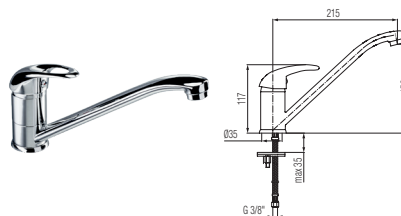

GALEO

Bateria kuchenna stojąca

Kod	2441010	2441210
Mieszacz	Ø35	
Klasa przepływu	A	
Podłączenie	G 3/8	G 1/2
Waga netto	728 g	
Pokrycie	Chrom