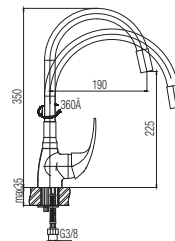

FLEXI

Bateria kuchenna stojąca

Kod	2444100	
Mieszacz	Ø40	
Klasa przepływu	A	
Podłączenie	G 3/8	
Waga netto	1135 g	
Pokrycie	Chrom