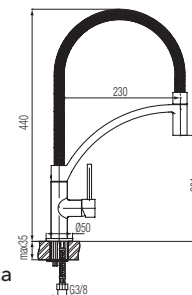

INIZIO

Bateria kuchenna stojąca

Kod	2425900	
Mieszacz	Ø25	
Klasa przepływu	Z	
Podłączenie	G 3/8	
Waga netto	1720 g	
Pokrycie	Chrom