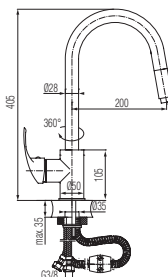

TUBE

Bateria kuchenna stojąca

Kod	2454860	2454861
Mieszacz	Ø35	
Klasa przepływu	Z	
Podłączenie	G 3/8	G 1/2
Waga netto	1095 g	
Pokrycie	Chrom	

FLEXI

Bateria kuchenna stojąca

Kod	2444100	
Mieszacz	Ø40	
Klasa przepływu	A	
Podłączenie	G 3/8	
Waga netto	1135 g	
Pokrycie	Chrom	

ANGELO

Bateria kuchenna stojąca

Kod	2453030	2453330
Mieszacz	Ø40	
Klasa przepływu	A	
Podłączenie	G 3/8	G 1/2
Waga netto	1672 g	
Pokrycie	Chrom	

ANGELO

Bateria kuchenna stojąca

Kod	2453040	2453340
Mieszacz	Ø40	
Klasa przepływu	A	
Podłączenie	G 3/8	G 1/2
Waga netto	2331 g	
Pokrycie	Chrom	