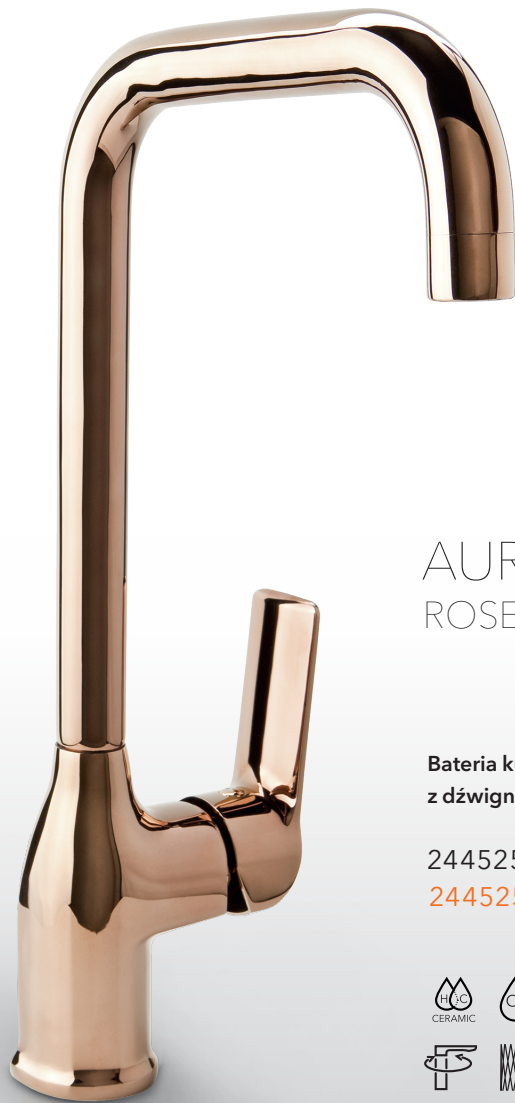

REGULOWANY KIERUNEK STRUMIENIA

Perlator z regulowanym kierunkiem strumienia umożliwia dopasowanie kąta wypływu wody w zakresie 7 stopni w dowolnym kierunku.

COMFORT ZONE

Wysoka wylewka tworzy strefę komfortu dla użytkownika, zapewniając maksymalną swobodę korzystania z baterii.

Odkryj
hipnotyzujący
strumień
perlatora

MIKADO

Zamień zwykłe mycie rąk w zachwycające doświadczenie z perlatozem MIKADO.

Wykorzystując pojedyncze strumienie wody, tworzy on unikalny geometryczny wzór, dzięki czemu oszczędza wodę (przepływ jedynie 1,9 l/min), nie rezygnując przy tym z Twojego komfortu.

MIKADO to innowacyjny perlator, który z pewnością Cię oczaruje, a Twoim dłoniom zapewni niebywałe doznania: począwszy od delikatnie przyjemnych po energicznie masujące.

AURORA
ROSE GOLD

Bateria kuchenna stojąca
z dźwignią z boku

2445250

2445257 

AURORA

Bateria kuchenna stojąca
z dźwignią z boku

2445150

2445157 

DALI

Bateria kuchenna stojąca
z dźwignią z boku