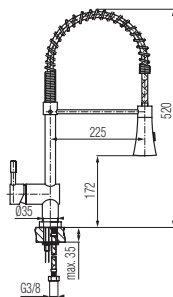

VEGANE

Bateria kuchenna stojąca

Kod	2451600	2451980
Mieszacz	Ø40	
Klasa przepływu	A	
Podłączenie	G 3/8	G 1/2
Waga netto	2434 g	
Pokrycie	Chrom	

VEGANE