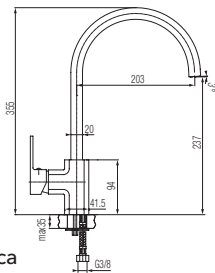

LOFT

Bateria kuchenna stojąca

Kod	2454960	2454961
Mieszacz	Ø35	
Klasa przepływu	A	
Podłączenie	G 3/8	G 1/2
Waga netto	1305 g	
Pokrycie	Chrom