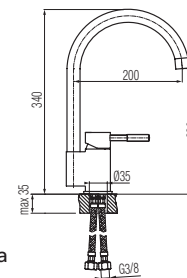

VEGANE

Bateria kuchenna stojąca

Kod	2451550	2451970
Mieszacz	Ø40	
Klasa przepływu	A	
Podłączenie	G 3/8	G 1/2
Waga netto	1654 g	
Pokrycie	Chrom