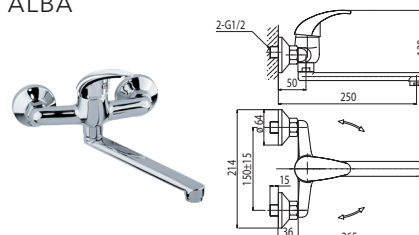

Bateria kuchenna

Kod	2453950
Pokrycie	Chrom

SOLUS