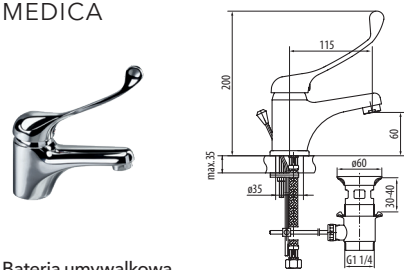

MEDICA

Bateria umywalkowa

Kod	2401760
Pokrycie	Chrom