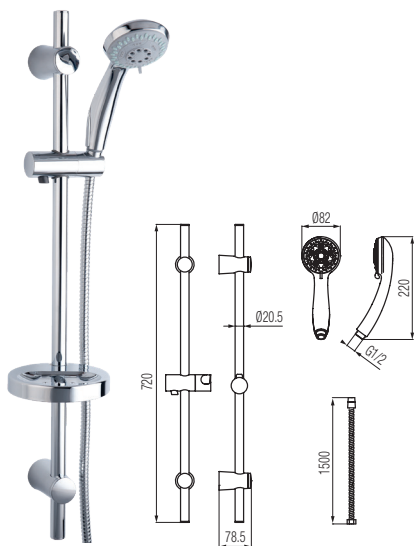

Kod	2400760
Pokrycie	Chrom

MEDICA

Bateria umywalkowa
ścienna

Kod 2400940
Pokrycie Chrom

FARO

Zestaw natryskowy 5-funkcyjny

Kod 2449960
Pokrycie Chrom

COOL

Zestaw natryskowy 3-funkcyjny

Kod 2449940
Pokrycie Chrom

DANE TECHNICZNE

AKCESORIA

TIMEPRESS

Bateria umywalkowa
czasowa

Kod	2452900
Pokrycie	Chrom

EKO