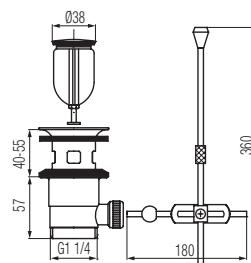

Zestaw natryskowy 3-funkcyjny

Kod 2449940
Pokrycie Chrom

DANE TECHNICZNE

AKCESORIA

TIMEPRESS

Bateria umywalkowa
czasowa

Kod	2452900
Pokrycie	Chrom

EKO