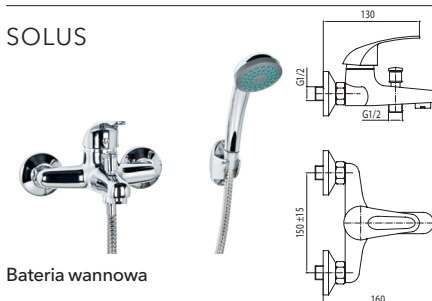

Bateria umywalkowa

Kod	2425400
Pokrycie	Chrom

SOLUS

Bateria wannowa

Kod	2425430
Pokrycie	Chrom

SOLUS

Bateria natryskowa

Kod	2425440
Pokrycie	Chrom