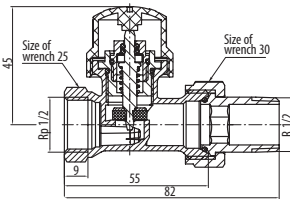

IRIS

Zawór termostatyczny prosty

Kod	Kolor	Wymiar	P nom.	GŁOWICA	
				IRIS	IRIS
4412750	NIKLOWANY	1/2"	PN 10	GZ.08A	X
				GZ.05A	X
				GZ.03A	X
				GZ.05	
4445530	BIAŁY	1/2"	PN 10	GZ.03