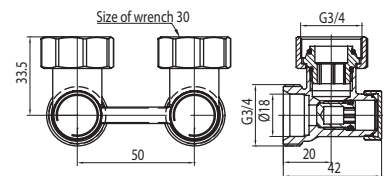

FUSION 3

Zespół odcinający kątowy do grzejników
kompaktowych z 2 przyłączkami G 1/2 / 3/4

Kod	Kolor	Wymiar	P nom. / T max
4512750	NIKLOWANY	GZ3/4-GW3/4	PN 10 / 100°C