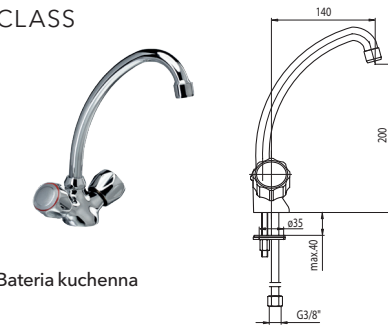

CLASS

Bateria kuchenna

Kod	2446060
Pokrycie	Chrom