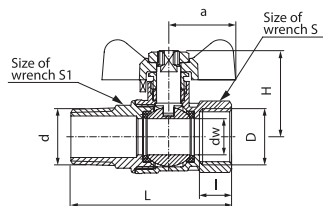

ONYX

Kurek kulowy pełnoprzelotowy z dławikiem z motylkiem aluminiowym (MAI), wersja NW

DN	Kod	Rozmiar	Wymiary										P nom. / max temp.
			D	I	dw	L	d	a	H	S	S1		
10	1451480	3/8"	G3/8	10	10	50,5	R3/8	25	34	21	18	PN 40 / 180°C	
15	1452480	1/2"	G1/2	12	13,5	60	R1/2	25	36	25	22	PN 40 / 180°C	
20	1453480	3/4"	G3/4	12	18,5	68	R3/4	25	40	31	28	PN 40 / 180°C	
25	1454480	1"	G1	14,5	23,5	79	R1	32,5	47	38	35	PN 40 / 180°C	

ONYX