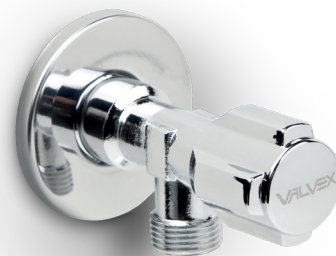

BASE

ZAWÓR KĄTOWY
GRZYBKOWY

- Czteropłatowe pokrętko
- Design i funkcjonalność
- Max temp.: 90°C
- Różnorodność dymensji: G3/8, G1/2, G3/4

BASE

KOD	WYMIAR
1484050	1/2"-3/8"
1484060	1/2"-1/2"
1484070	1/2"-3/4"
1484080	1/2"-3/8", M10