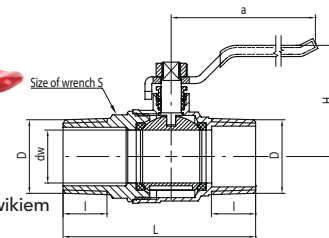

Kurek kulowy pełnoprzelotowy z dławikiem z dźwignią stalową, wersja WW

DN	Kod	Rozmiar	Wymiary										P nom. / max temp.
			D	I	dw	L	a	H	S				
15	1452470	1/2"	R1/2	14,5	13,5	64	80	43	23	PN 40 / 180°C			
20	1453470	3/4"	R3/4	16,5	18,5	72,5	80	46	28	PN 40 / 180°C			
25	1454470	1"	R1	19,5	23,5	84	100	50	35	PN 40 / 180°C			

ONYX