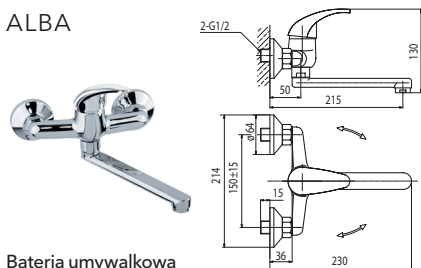

Bateria wannowa

ALBA

Bateria umywalkowa ścienna

Kod	2453940
Pokrycie	Chrom

ALBA