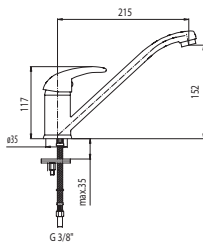

GALEO

Bateria umywalkowa

Kod 2441420
Pokrycie Chrom

GALEO

Bateria umywalkowa

Kod 2441020
Pokrycie Chrom

GALEO

Bateria wannowa

Kod 2441040
Pokrycie Chrom

GALEO

Bateria natryskowa

Kod 2441050
Pokrycie Chrom

GALEO

Bateria wannowo-umywalkowa

Kod 2441070
Pokrycie Chrom

GALEO

Bateria bidetowa

Kod 2441060
Pokrycie Chrom

GALEO

Bateria kuchenna

Kod 2441010
Pokrycie Chrom

GALEO

Bateria kuchenna

Kod 2441030
Pokrycie Chrom

CLASS

Bateria umywalkowa

Kod 2446000
Pokrycie Chrom