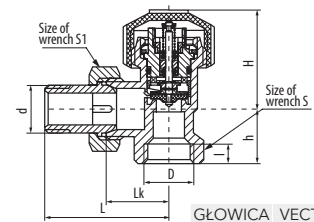

VECTOR

GŁOWICA VECTOR	
GZ.08A	
GZ.05A	
GZ.03A	
GZ.05	X
GZ.03	X

Zawór termostatyczny kątowy ZT22
z ruchomą przysłoną (z nastawą wstępną)

Kod	Kolor	Wymiar	D	d	Wymiary							P nom.
					L	Lk	l	H	h	S	S1	
4512010	NIKLOWANY	1/2"	Rp1/2	R1/2	53	26	10	41,5	23	27	30	PN 10
4513010	NIKLOWANY	3/4"	Rp3/4	R3/4	63	30	12	43	26	32	37	PN 10
4512090	BIAŁY	1/2"	Rp1/2	R1/2	53	26	10	41,5	23	27	30	PN 10