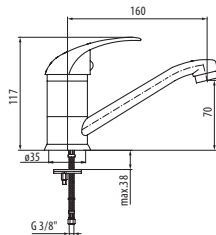

GALEO

Bateria umywalkowa

Kod 2441420
Pokrycie Chrom

GALEO