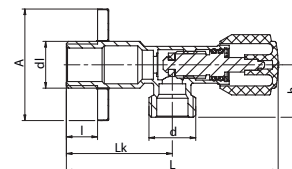

PROFF

Zawór grzybkowy kątowy

Kod	Rozmiar	Wymiary							P nom. / max temp.
		A	L	l	Lk	d	d1	h	
1484100	1/2"-3/8"	50	95	14	47,5	G3/8	G1/2	23,5	PN 10 / 100°C
1484110	1/2"-1/2"	50	95	14	47,5	G1/2	G1/2	23,5	PN 10 / 100°C
1484120	1/2"-3/4"	50	95	14	47,5	G3/4	G1/2	23,5	PN 10 / 100°C