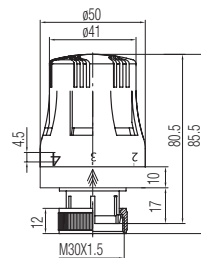

THERMO

Kod	zawór VECTOR	
4445050	zawór IRIS	X
	przyłącze M30x1,5 (typ Heimeier)	X
	Danfoss z przyłączem RA	
	- w przypadku grzejników z wkładką typu DAN-FOSS należy zastosować adapter - 4445110