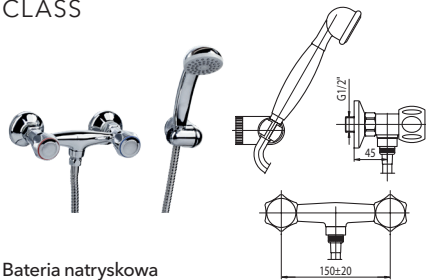

Kod	2446010
Pokrycie	Chrom

CLASS

Bateria wannowo-umywalkowa

Kod	2446050
Pokrycie	Chrom

CLASS

Bateria wannowa

Kod	2446030
Pokrycie	Chrom

CLASS