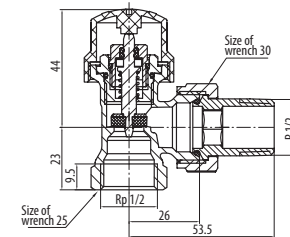

IRIS

Zawór termostatyczny kątowy

Kod	Kolor	Wymiar	P nom.	GŁOWICA	
				IRIS	IRIS
4445610	NIKLOWANY	1/2"	PN 10	GZ.08A	X
				GZ.05A	X
				GZ.03A	X
				GZ.05	
4445630	BIAŁY	1/2"	PN 10	GZ.03