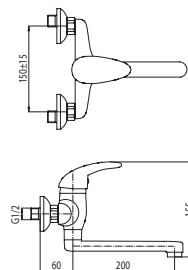

Bateria kuchenna

Kod 2441010
Pokrycie Chrom

GALEO