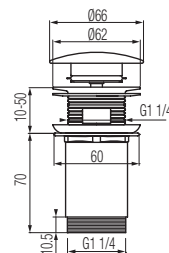

Kod	2452550
Pokrycie	Chrom

SQUARE