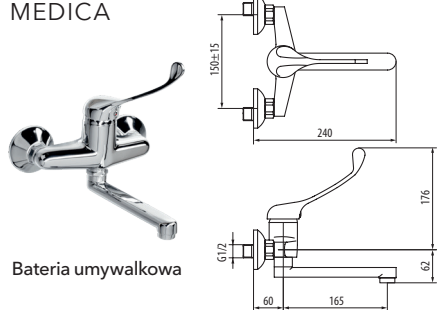

MEDICA

Bateria umywalkowa

Kod	2401760
Pokrycie	Chrom

MEDICA

Bateria umywalkowa

Kod	2401770
Pokrycie	Chrom

MEDICA

Bateria umywalkowa