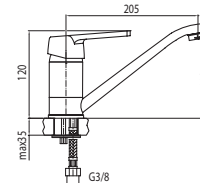

DANE TECHNICZNE

ARMATURA SANITARNA

GRAND

Kod	2425600
Pokrycie	Chrom

GRAND

Kod	2425620
Pokrycie	Chrom

GRAND

Bateria natryskowa

Kod	2425630
Pokrycie	Chrom

GRAND

Kod	2425610
Pokrycie	Chrom

GRAND

Kod	2425650
Pokrycie	Chrom

GRAND

Kod	2425660
Pokrycie	Chrom

GRAND

Kod	2425640
Pokrycie	Chrom

ALBA

Kod	2453900
Pokrycie	Chrom