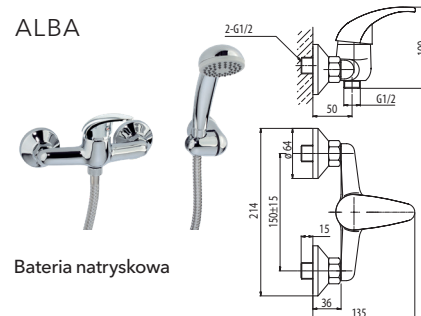

ALBA

Bateria umywalkowa ścienna

Kod	2453940
Pokrycie	Chrom

ALBA

Bateria wannowa

Kod	2453920
Pokrycie	Chrom

ALBA

Bateria natryskowa