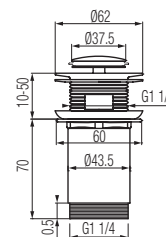

Kod	2452500
Pokrycie	Chrom