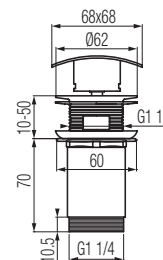

Kod	2452600
Pokrycie	Chrom