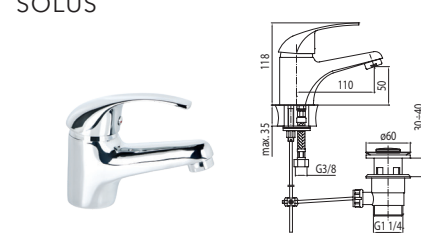

Kod	2453930
Pokrycie	Chrom

ALBA

Bateria kuchenna

Kod	2453910
Pokrycie	Chrom

ALBA

Bateria kuchenna

Kod	2453950
Pokrycie	Chrom

SOLUS