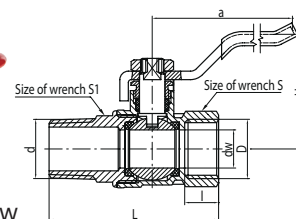

ONYX

Kurek kulowy pełnoprzelotowy z dławikiem z dźwignią stalową, wersja NW

DN	Kod	Rozmiar	D	I	dw	Wymiary					P nom. / max temp.		
10	1451460	3/8"	G3/8	10	10	50,5	R3/8	90	40	21	18	PN 40 / 180°C	
15	1452460	1/2"	G1/2	12	13,5	60	R1/2	90	42	25	22	PN 40 / 180°C	
20	1453460	3/4"	G3/4	12	18,5	68	R3/4	90	46	31	28	PN 40 / 180°C	
25	1454460	1"	G1	14,5	23,5	79	R1	110	50	38	35	PN 40 / 180°C	
32	1455460	1 1/4"	G1 1/4	15	30	93	R1 1/4	115,5	65	48	44	PN 30 / 180°C	
40	1456460	1 1/2"	G1 1/2	16	37	104	R1 1/2	140	82,5	54	52	PN 30 / 180°C	
50	1457460	2"	G2	18	47	120	R2	140	90	67	63	PN 30 / 180°C