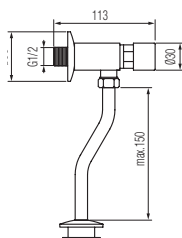

URIVEX

Bateria pisuarowa

Kod	2452950
Pokrycie	Chrom

VEGA