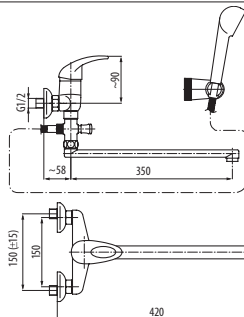

Bateria wannowo-umywalkowa

Kod 2441070
Pokrycie Chrom

GALEO