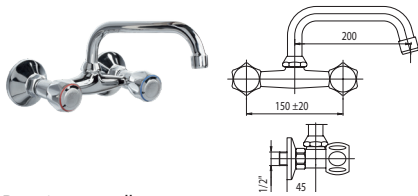

GALEO

Bateria kuchenna

Kod 2441030
Pokrycie Chrom

CLASS

Bateria umywalkowa

Kod 2446000
Pokrycie Chrom

CLASS

Bateria umywalkowa