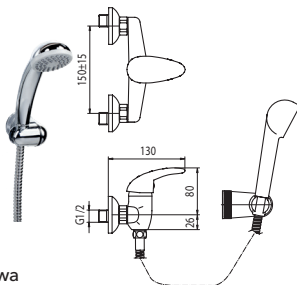

Kod 2441020
Pokrycie Chrom

GALEO

Bateria wannowa

Kod 2441040
Pokrycie Chrom

GALEO

Bateria natryskowa

Kod 2441050
Pokrycie Chrom

GALEO