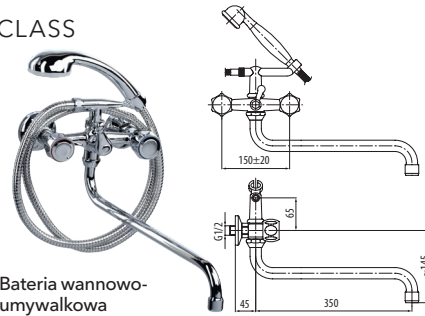

Bateria wannowa

CLASS

Bateria wannowo-umywalkowa

Kod	2446050
Pokrycie	Chrom