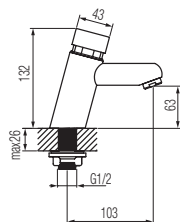

DANE TECHNICZNE

AKCESORIA

TIMEPRESS

Bateria umywalkowa
czasowa

Kod	2452900
Pokrycie	Chrom