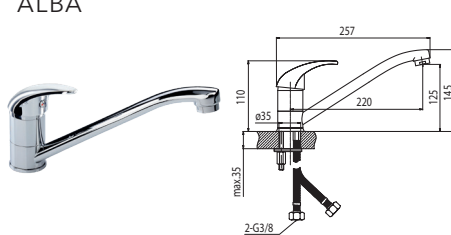

Bateria kuchenna

Kod	2453910
Pokrycie	Chrom

ALBA