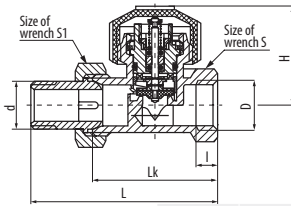

VECTOR

GŁOWICA VECTOR	
GZ.08A	
GZ.05A	
GZ.03A	
GZ.05	X
GZ.03	X

Zawór termostatyczny prosty ZT22
z ruchomą przysłoną (z nastawą wstępną)

Kod	Kolor	Wymiar	D	d	Wymiary							P nom.
					L	Lk	l	H	S	S1		
4411010	NIKLOWANY	3/8"	Rp3/8	R3/8	75	50	9	41,5	22	27	PN 10	
4412010	NIKLOWANY	1/2"	Rp1/2	R1/2	82	55	10	41,5	27	30	PN 10	
4413010	NIKLOWANY	3/4"	Rp3/4	R3/4	98	65	12	43	32	37	PN 10	
4412090	BIAŁY	1/2"	Rp1/2	R1/2	82	55	10	41,5	27	30	PN 10