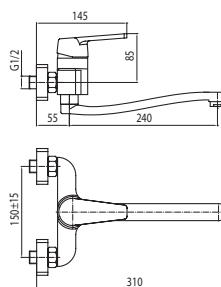

Bateria umywalkowa

Kod	2425640
Pokrycie	Chrom

ALBA