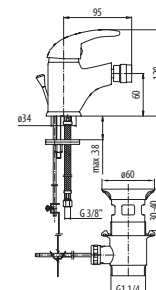

Bateria bidetowa

Kod 2441060
Pokrycie Chrom

GALEO