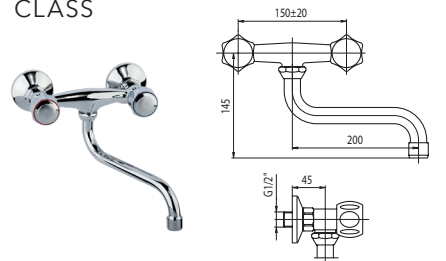

CLASS

Bateria kuchenna

Kod	2446020
Pokrycie	Chrom