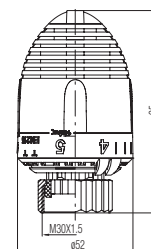

VECTOR

Główica termostatyczna GZ.05

Kod	zawór VECTOR	
4440000	zawór IRIS	X
	przyłącze M30x1,5 (typ Heimeier)	
	Danfoss z przyłączem RA	
	- w przypadku grzejników z wkładką typu DAN-FOSS należy zastosować adapter - 4445110