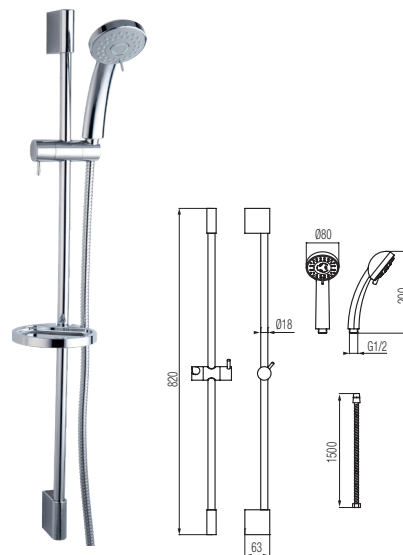

Kod	2400760
Pokrycie	Chrom

MEDICA

Bateria umywalkowa
ścienna

Kod 2400940
Pokrycie Chrom

FARO

Zestaw natryskowy 5-funkcyjny

Kod 2449960
Pokrycie Chrom

COOL

Zestaw natryskowy 3-funkcyjny

Kod 2449940
Pokrycie Chrom

DANE TECHNICZNE

AKCESORIA

TIMEPRESS

Bateria umywalkowa
czasowa

Kod	2452900
Pokrycie	Chrom

EKO