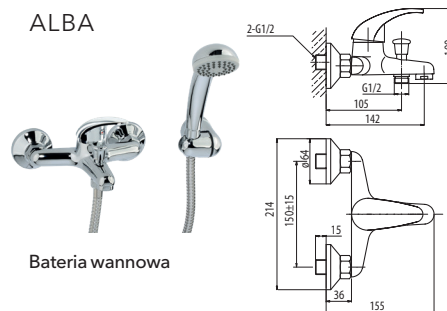

Bateria natryskowa

Bateria wannowa

Kod	2453920
Pokrycie	Chrom

ALBA