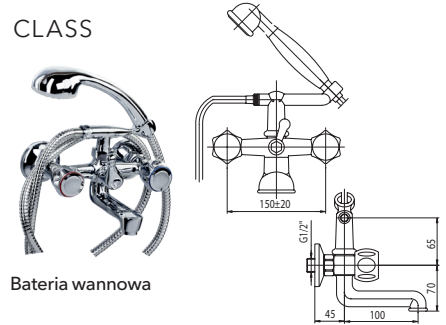

CLASS

Bateria wannowa

Kod	2446030
Pokrycie	Chrom