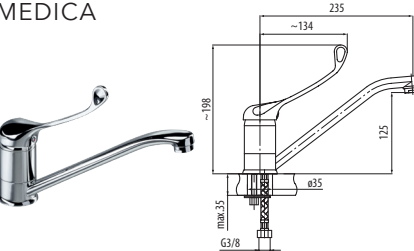

Bateria umywalkowa

MEDICA

Bateria umywalkowa

Kod	2401770
Pokrycie	Chrom