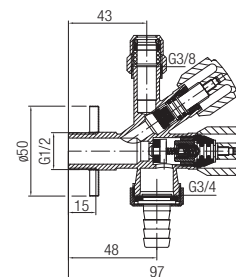

ERGO

Zawór kątowy
kombinowany

Kod	Wymiary	P nom. / max temp.
1482100	1/2"-3/8"-3/4"	PN 10 / 80°C

BASE

Zawór grzybkowy kątowy

Kod	Rozmiar	Wymiary							P nom. / max temp.
		A	L	l	Lk	d	d1	h	
1484050	1/2"-3/8"	50	88	14	39,5	G3/8	G1/2	24	PN 10 / 90°C
1484060	1/2"-1/2"	50	88	14	39,5	G1/2	G1/2	24	PN 10 / 90°C
1484070	1/2"-3/4"	50	88	14	39,5	G3/4	G1/2	24	PN 10 / 90°C