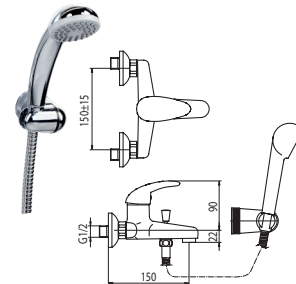

Bateria wannowa

Kod 2441040
Pokrycie Chrom

GALEO