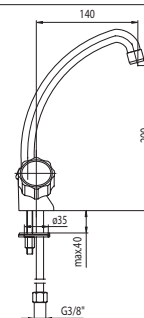

Bateria kuchenna

Kod 2441030
Pokrycie Chrom

CLASS