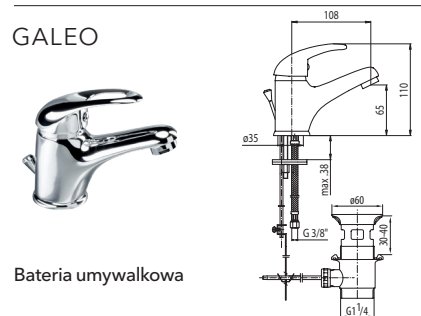

Bateria umywalkowa

Kod	2441000
Pokrycie	Chrom