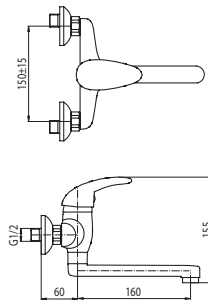

Bateria umywalkowa

Kod 2441020
Pokrycie Chrom

GALEO