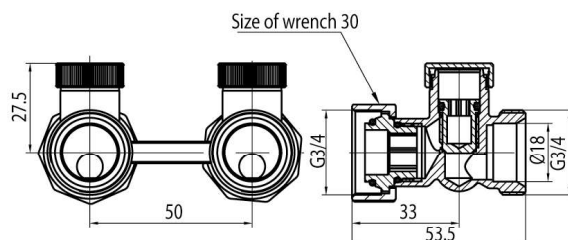

Zespoły odcinające FUSION 3

Zespół odcinający prosty do grzejników kompaktowych z 2 przyłączkami G 1/2 / 3/4 nikielwany

Kod	Wymiar	EAN13
4412750	GZ3/4-GW3/4	5907451975916

Zastosowanie:

Do stosowania w instalacjach centralnego ogrzewania

Typ:

Zespoły odcinające

Gwarancja:

25 lat

Dane techniczne:

Ciśnienie maksymalne: 1,0 MPa
Temperatura maksymalna: 100°C

Materiały:

Korpus, wkręt, grzybek, nakrętka, zaślepka, przyłączka: mosiądz; uszczelka płaska, grzybka, zaślepki, wkręta, przyłączki: guma NBR 70.

Pokrycie:

korpus, nakrętka, zaślepka, przyłączka: nikiel