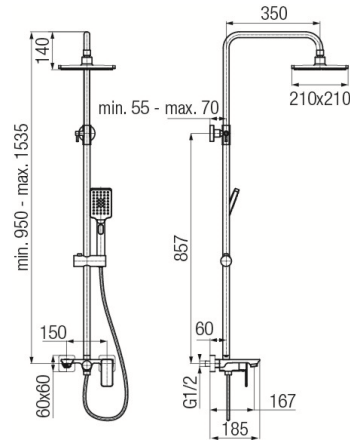

**Seria Loft**

Zestaw natryskowy z głowicą prysznicową, natryskiem przesuwnym i wylewką wannową

Kod	Klasa przepływu	EAN13
2456320	B/A/Z	5902273557296

**Zastosowanie:**

Do stosowania w instalacjach zimnej i ciepłej wody w budynkach

**Typ:**

Kolumny, panele, zestawy prysznicowe

**Gwarancja:**

5 lat

**Dane techniczne:**

Ciśnienie maksymalne: 1,0 MPa,  
Temperatura maksymalna: 90°C

**Materiały:**

mosiądz z tworzywem ABS

**Pokrycie:**

chrom