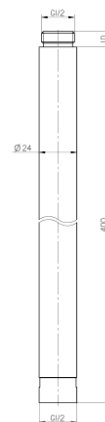

## Element przedłużający kolumny natryskowej EXTEND SATIN COPPER

Kod	EAN13
2409130	5902273559788

**Zastosowanie:**

Do kolumn natryskowych produkcji VALVEX

**Typ:**

Zestawy przedłużające

**Gwarancja:**

2 lata

**Dane techniczne:**

-

**Materiały:**

mosiądz

**Pokrycie:**

miedź szczotkowana PVD