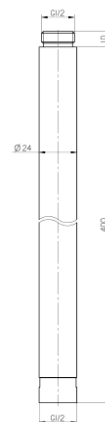

Akcesoria i części zamienne

Element przedłużający kolumny natryskowej EXTEND BRUSHED GOLD

Kod	EAN13
2409120	5902273559771

Zastosowanie:

Do kolumn natryskowych produkcji VALVEX

Typ:

Zestawy przedłużające

Gwarancja:

2 lata

Dane techniczne:

-

Materiały:

mosiądz

Pokrycie:

szczotkowane złoto PVD