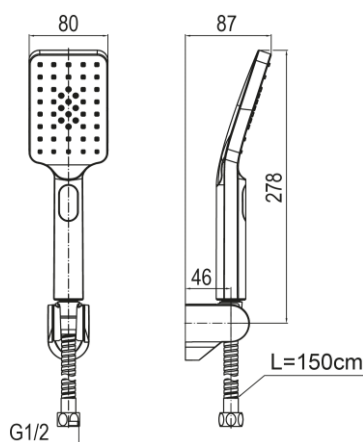

Seria Loft Brushed Gold

Zestaw natryskowy

Kod	Klasa przepływu	EAN13
2432860	Z	5902273557463

Zastosowanie:

Do stosowania w instalacjach zimnej i ciepłej wody w budynkach

Typ:

Kolumny, panele, zestawy prysznicowe

Gwarancja:

2 lata

Dane techniczne:

Ciśnienie maksymalne: 0,5 MPa,
Temperatura maksymalna: 70°C

Materiały:

słuchawka, uchwyt punktowy: tworzywo ABS;
wąż: opłot - stal nierdzewna, nakrętki - mosiądz

Pokrycie: