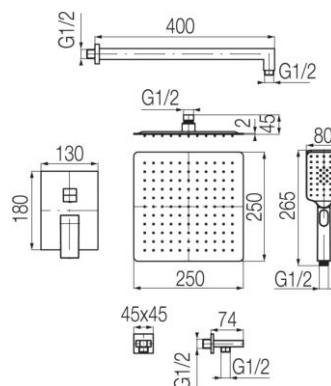

Seria Ars Satin Copper

Zestaw natryskowy podtynkowy

Kod	Klasa przepływu	EAN13
2420280	S/S	5902273557449

Zastosowanie:

Do stosowania w instalacjach zimnej i ciepłej wody w budynkach

Typ:

Kolumny, panele, zestawy prysznicowe

Gwarancja:

2 lata
(25 lat bateria,
pozostałe części 2 lata)

Dane techniczne:

Ciśnienie maksymalne: 1,0 MPa,
Temperatura maksymalna: 90°C

Materiały:

Opakowanie zawiera:

- głowicę prysznicową 250 x 250 x 2mm
- ramię natrysku 400mm
- baterię podtynkową wannowo-natryskową
- przyłącze kątowe
- rączkę natryskową 3-funkcyjną
- wąż natryskowy