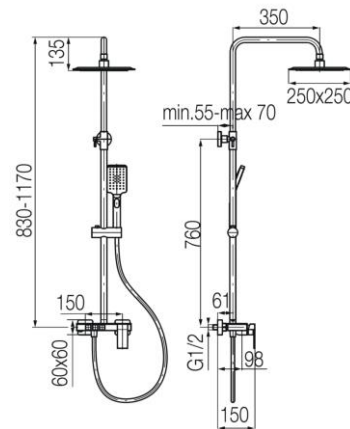

**Seria Ars Satin Copper**

Kolumna natryskowa z głowicą prysznicową i natryskiem przesuwnym 3-funkcyjnym

Kod	Klasa przepływu	EAN13
2420180	A/A/A	5902273557593

**Zastosowanie:**

Do stosowania w instalacjach zimnej i ciepłej wody w budynkach

**Typ:**

Kolumny, panele, zestawy prysznicowe

**Gwarancja:**

5 lat

**Dane techniczne:**

Ciśnienie maksymalne: 1,0 MPa,  
Temperatura maksymalna: 90°C

**Materiały:**

mosiądz z tworzywem ABS

**Pokrycie:**

miedź szczotkowana PVD