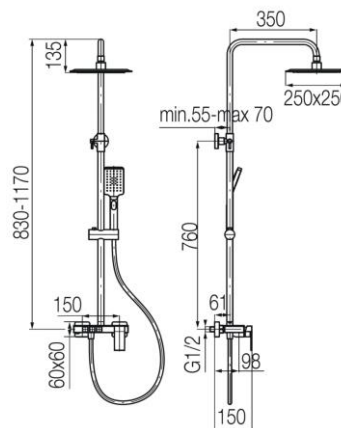

Seria Ars Black

Kolumna natryskowa z głowicą prysznicową i natryskiem przesuwnym 3-funkcyjnym

Kod	Klasa przepływu	EAN13
2420160	A/A/A	5902273557579

Zastosowanie:

Do stosowania w instalacjach zimnej i ciepłej wody w budynkach

Typ:

Kolumny, panele, zestawy prysznicowe

Gwarancja:

5 lat

Dane techniczne:

Ciśnienie maksymalne: 1,0 MPa,
Temperatura maksymalna: 90°C

Materiały:

mosiądz z tworzywem ABS

Pokrycie:

czarny mat