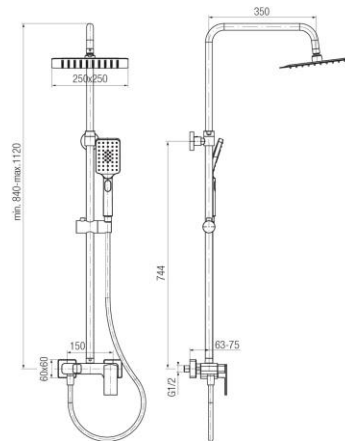

**Seria V**

Zestaw natryskowy z głowicą prysznicową, natryskiem przesuwnym i wylewką wannową

Kod	Klasa przepływu	EAN13
2419290	B/A/Z	5902273558972

**Zastosowanie:**

Do stosowania w instalacjach zimnej i ciepłej wody w budynkach

**Typ:**

Kolumny, panele, zestawy prysznicowe

**Gwarancja:**

5 lat

**Dane techniczne:**

Ciśnienie maksymalne: 1,0 MPa,  
Temperatura maksymalna: 90°C

**Materiały:**

mosiądz z tworzywem ABS

**Pokrycie:**

chrom