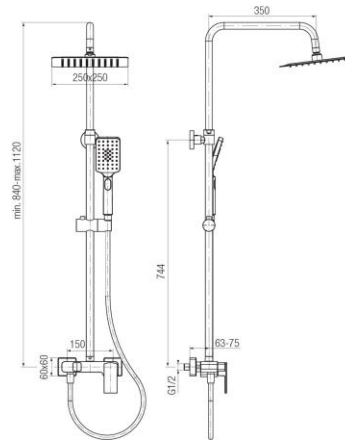

**Seria V**

Zestaw natryskowy z głowicą prysznicową i natryskiem przesuwnym 3-funkcyjnym

Kod	Klasa przepływu	EAN13
2419280	A/A	5902273559030

**Zastosowanie:**

Do stosowania w instalacjach zimnej i ciepłej wody w budynkach

**Typ:**

Kolumny, panele, zestawy prysznicowe

**Gwarancja:**

5 lat

**Dane techniczne:**

Ciśnienie maksymalne: 1,0 MPa,  
Temperatura maksymalna: 90°C

**Materiały:**

mosiądz z tworzywem ABS

**Pokrycie:**

chrom