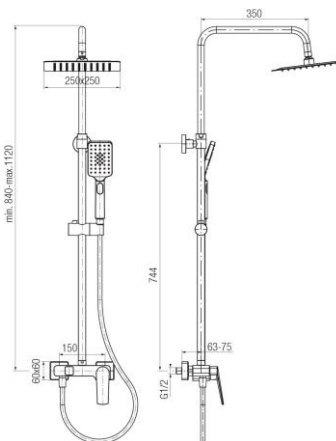

**Seria Soho Black**

Zestaw natryskowy z głowicą prysznicową, natryskiem przesuwnym i wylewką wannową

Kod	Klasa przepływu	EAN13
2417390	B/A/Z	5902273558965

**Zastosowanie:**

Do stosowania w instalacjach zimnej i ciepłej wody w budynkach

**Typ:**

Kolumny, panele, zestawy prysznicowe

**Gwarancja:**

5 lat

**Dane techniczne:**

Ciśnienie maksymalne: 1,0 MPa,  
Temperatura maksymalna: 90°C

**Materiały:**

mosiądz z tworzywem ABS

**Pokrycie:**

czarny mat