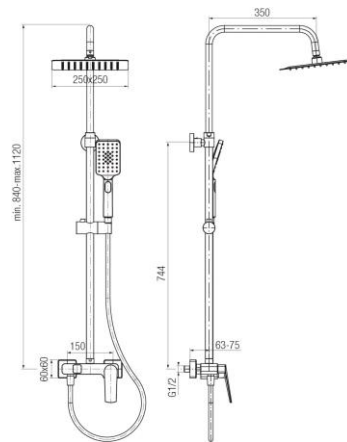

Seria Soho Black

Zestaw natryskowy z głowicą prysznicową i natryskiem przesuwnym 3-funkcyjnym

Kod	Klasa przepływu	EAN13
2417380	A/A	5902273559023

Zastosowanie:

Do stosowania w instalacjach zimnej i ciepłej wody w budynkach

Typ:

Kolumny, panele, zestawy prysznicowe

Gwarancja:

5 lat

Dane techniczne:

Ciśnienie maksymalne: 1,0 MPa,
Temperatura maksymalna: 90°C

Materiały:

mosiądz z tworzywem ABS

Pokrycie:

czarny mat