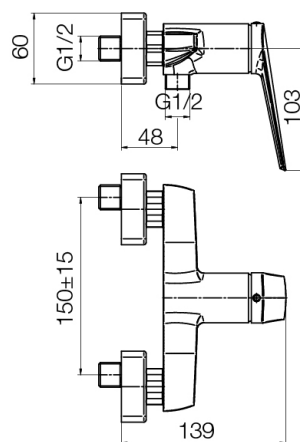

Seria Soho Black

Bateria natryskowa ścienna (bez akcesoriów)

Kod	Element sterujący	Klasa przepływu	Przyłącza	EAN13
2417330	mieszacz $\Phi 35$ niski	B	G1/2	5902273553410

Zastosowanie:

Do stosowania w instalacjach zimnej i ciepłej wody w budynkach