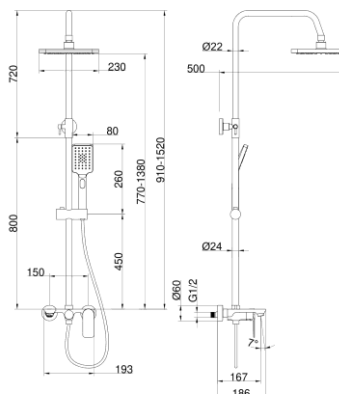

Seria Loft

Zestaw natryskowy z głowicą prysznicową, natryskiem przesuwnym i wylewką wannową

Kod	Klasa przepływu	EAN13
2456320	B/A/Z	5902273557296

Zastosowanie:

Do stosowania w instalacjach zimnej i ciepłej wody w budynkach

Typ:

Kolumny, panele, zestawy prysznicowe

Gwarancja:

5 lat

Dane techniczne:

Ciśnienie maksymalne: 1,0 MPa,
Temperatura maksymalna: 90°C

Materiały:

mosiądz z tworzywem ABS

Pokrycie:

chrom