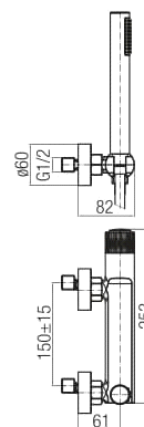

Seria Decor Black

Bateria natryskowa ścienna

Kod	Element sterujący	Klasa przepływu	Przyłącza	EAN13
2420680	mieszacz $\Phi 35$ niski	A	G1/2	5902273557227

Zastosowanie:

Do stosowania w instalacjach zimnej i ciepłej wody w budynkach