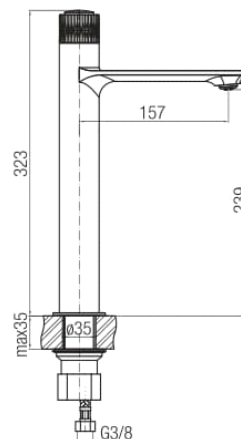

Seria Decor Black

Bateria umywalkowa stojąca wysoka

Kod	Element sterujący	Klasa przepływu	Wężyki	EAN13
2420660	mieszacz $\Phi 35$ niski	Z	G3/8	5902273557203

Zastosowanie:

Do stosowania w instalacjach zimnej i ciepłej wody w budynkach

Typ:

Baterie umywalkowe

Dane techniczne:

Zalecane ciśnienie robocze: 0,1-0,5 MPa
Temperatura maksymalna: 90°C

Gwarancja:

25 lat

Materiały:

mosiądz