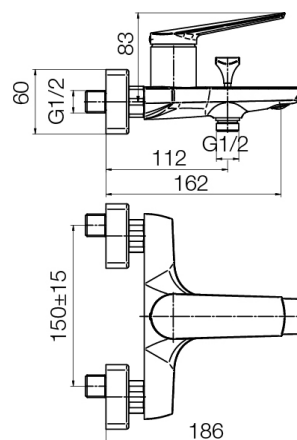

Seria Soho Black

Bateria wannowa ścienna (bez akcesoriów)

Kod	Element sterujący	Klasa przepływu	Przyłącza	EAN13
2417320	mieszacz $\Phi 35$ niski	B/B	G1/2	5902273553403

Zastosowanie:

Do stosowania w instalacjach zimnej i ciepłej wody w budynkach

Typ:

Baterie wannowe

Dane techniczne:

Zalecane ciśnienie robocze: 0,1-0,5 MPa
Temperatura maksymalna: 90°C

Gwarancja:

25 lat

Materiały:

mosiądz