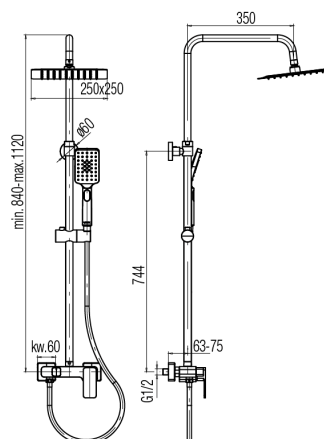

Seria Loft Gold

Zestaw natryskowy z głowicą prysznicową i natryskiem przesuwnym 3-funkcyjnym

Kod	Klasa przepływu	EAN13
2455670	A/A	5902273551928

Zastosowanie:

Do stosowania w instalacjach zimnej i ciepłej wody w budynkach

Typ:

Kolumny, panele, zestawy prysznicowe

Gwarancja:

5 lat

Dane techniczne:

Ciśnienie maksymalne: 1,0 MPa,
Temperatura maksymalna: 90°C

Materiały:

mosiądz z tworzywem ABS

Pokrycie:

Gold PVD