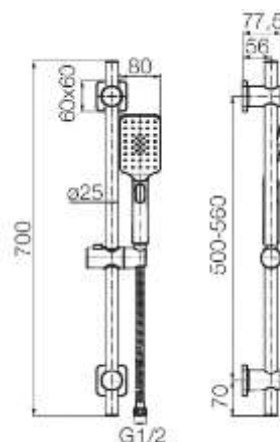

Seria Loft Black

Zestaw natryskowy przesuwny

Kod	Klasa przepływu	EAN13
2432960	Z	5902273554806

Zastosowanie:

Do stosowania w instalacjach zimnej i ciepłej wody w budynkach

Typ:

Kolumny, panele, zestawy prysznicowe

Gwarancja:

2 lata

Dane techniczne:

Ciśnienie maksymalne: 0,5 MPa,
Temperatura maksymalna: 70°C

Materiały:

stal szlachetna, tworzywo ABS

Pokrycie:

czarny mat