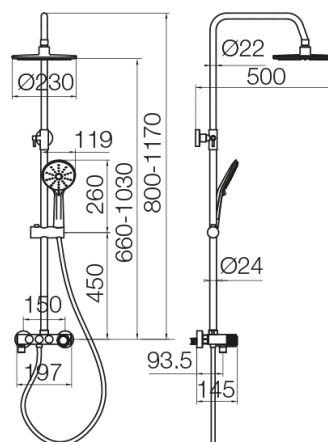

Seria Decor Black

Zestaw natryskowy z głowicą prysznicową i natryskiem przesuwnym

| Kod | Klasa przepływu | EAN13 |
|---------|-----------------|---------------|
| 2420760 | A/A/Z | 5902273557289 |

Zastosowanie:

Do stosowania w instalacjach zimnej i ciepłej wody w budynkach

Typ:

Kolumny, panele, zestawy prysznicowe

Gwarancja:

5 lat

Dane techniczne:

Ciśnienie maksymalne: 1,0 MPa,
Temperatura maksymalna: 90°C

Materiały: