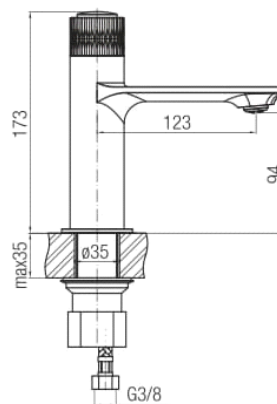

Series Decor

Washbasin mixer

| Code | Cartridge | Flow class | Hoses | EAN13 |
|---------|-------------------------|------------|-------|---------------|
| 2420600 | cartridge Φ 35 low | Z | G3/8 | 5902273557159 |