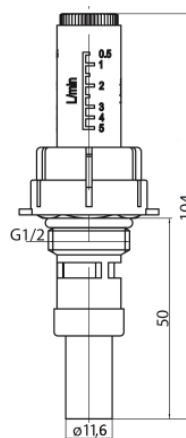

**Akcesoria do rozdzielaczy c.o.**

Przepływomierz G1/2 do rozdzielaczy c.o.

Kod	Wymiar	EAN13
6097250	G1/2	5907451969304

**Zastosowanie:**

**Typ:**

Akcesoria i części zamienne

**Dane techniczne:**

przepływ 0,5 – 5 l/min, pierścień blokujący - zabezpieczenie ustawień, rozbieralny w celu czyszczenia