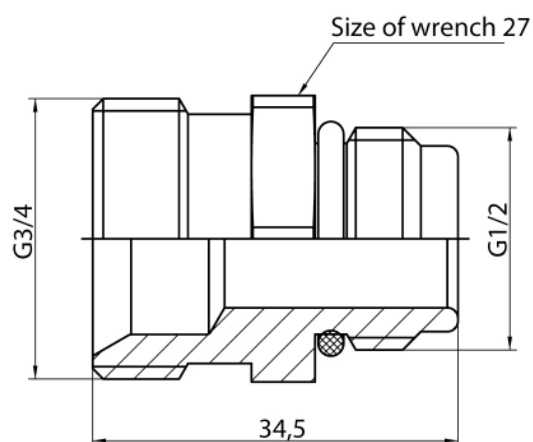

Akcesoria do rozdzielaczy c.o.

Złączka redukcyjna 1/2-3/4 z oringiem do przepływomierzy

Kod	Wymiar	EAN13
6097100	1/2"-3/4"	5907451969342

Zastosowanie:

Typ:

Akcesoria i części zamienne

Gwarancja:

25 lat

Dane techniczne:

Ciśnienie maksymalne: 1 Mpa

Materiały:

Pokrycie:

nikiel