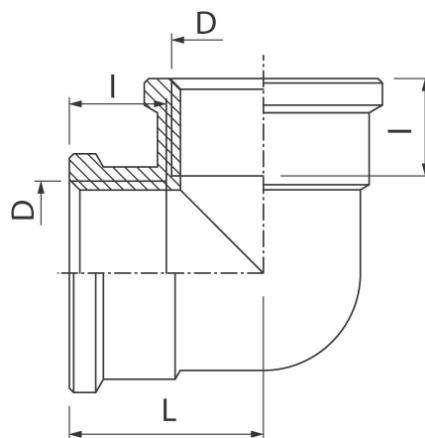

**Kolanka TWIST**

Kolanko nakrętne śrutowane

Kod	Wymiary			EAN13
	Wymiar	D	L	
6041380	3/8"	G3/8	22,5	5907451944844
6042380	1/2"	G1/2	25	5907451902882
6043380	3/4"	G3/4	27,5	5907451902899
6044380	1"	G1	33	5907451906088
6045380	1 1/4"	G1 1/4	41,5	5907451944851

**Zastosowanie:**

W instalacjach rurowych wody zimnej, ciepłej i centralnego ogrzewania do łączenia rur między sobą albo z inną częścią składową instalacji

**Typ:**

Złączki

**Dane techniczne:**

Ciśnienie maksymalne: 1,0 MPa,  
Temperatura maksymalna: 100°C