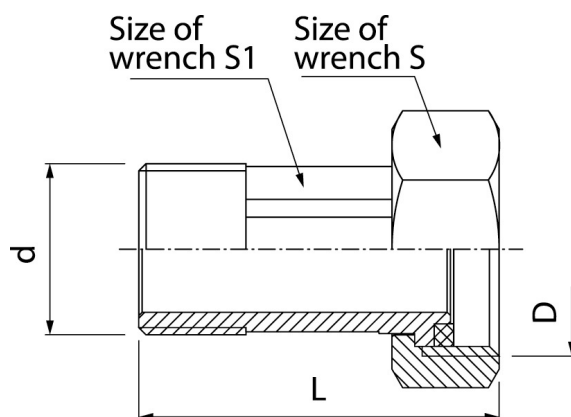

## Connectors TWIST

Connector for water meter

Code	Dimensions						EAN13
	Size	D	d	L	S	S1	
6032120	1/2"	G3/4	G1/2	45	29	19	5907451945186
6033120	3/4"	G1	G3/4	48	37	24	5907451945193
6034120	1"	G1 1/4	G1	53,5	46	30	5907451945209