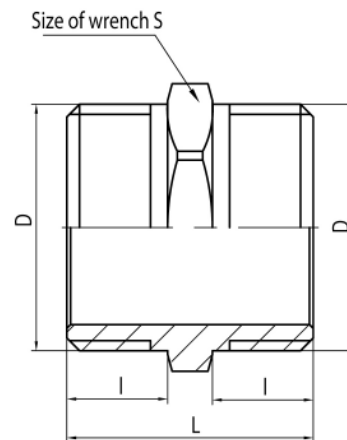

## Connectors TWIST

Shot blasted male nipple connector

Code	Dimensions					EAN13
	Size	D	L	I	S	
6031150	3/8"	G3/8	22,5	9	17	5907451945155
6032150	1/2"	G1/2	26,5	10,5	21	5907451947128
6033150	3/4"	G3/4	29	11,5	27	5907451946992
6034150	1"	G1	33	13,5	34	5907451947111
6035150	1 1/4"	G1 1/4	36	14,5	43	5907451945162
6036150	1 1/2"	G1 1/2	41	16,5	49	5907451945179