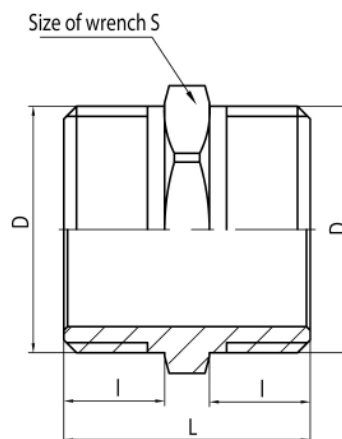

Złączki TWIST

Złączka wkrętna śrutowana

Kod	Wymiary					EAN13
	Wymiar	D	L	I	S	
6031150	3/8"	G3/8	22,5	9	17	5907451945155
6032150	1/2"	G1/2	26,5	10,5	21	5907451947128
6033150	3/4"	G3/4	29	11,5	27	5907451946992
6034150	1"	G1	33	13,5	34	5907451947111
6035150	1 1/4"	G1 1/4	36	14,5	43	5907451945162
6036150	1 1/2"	G1 1/2	41	16,5	49	5907451945179

Zastosowanie:

W instalacjach rurowych wody zimnej, ciepłej i centralnego ogrzewania do łączenia rur między sobą albo z inną częścią składową instalacji

Typ:

Złączki

Dane techniczne:

Ciśnienie maksymalne: 1,0 MPa,
Temperatura maksymalna: 100°C