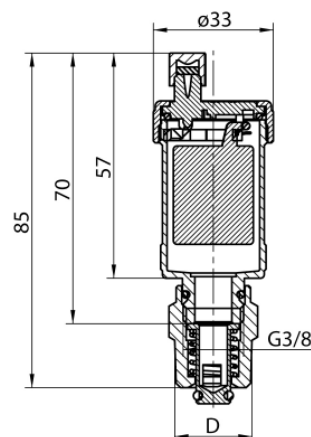

Zawory odpowietrzające ALFA

Automatyczny zawór odpowietrzający z zaworem odcinającym śrutowany

Kod	D	EAN13
4700360	1/2"	5907451907962
4700160	3/8"	5907451973646

Zastosowanie:

Do stosowania w instalacjach grzewczych, gdzie czynnikiem grzewczym jest woda lub wodny roztwór glikolu

Typ:

Zawory odpowietrzające

Gwarancja:

25 lat

Dane techniczne:

Ciśnienie maksymalne: 1,0 MPa
Temperatura maksymalna: 110°C

Materiały:

Korpus, nakrętka, korpus zaworu odcinającego, tłoczek: miedź; dysza, pływak, płytka, zaślepka: POM; sprężyna płaska: stal; Uszczelnienie: guma EPDM.

Pokrycie:

korpus, nakrętka, korpus zaworu odcinającego: miedź