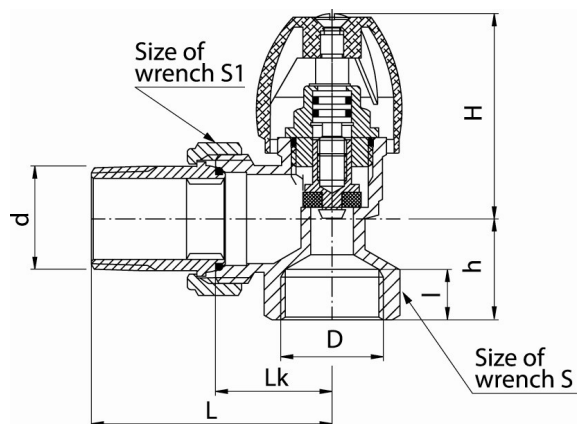

## Zawory grzejnikowe ACTIV

Zawór grzejnikowy zasilający kątowy nikielowany

DN	Kod	Kolor	Wymiary									EAN13
			Wymiar	D	d	L	Lk	I	H	S	S1	
10	4581050	nikiel / nickel	3/8"	Rp3/8	R3/8	49	24	10	51	22	26	5907451929995
15	4582050	nikiel / nickel	1/2"	Rp1/2	R1/2	53	26	12	52	26	30	5907451904428
20	4583050	nikiel / nickel	3/4"	Rp3/4	R3/4	63	31,5	12	52	32	37	5907451935019
15	4582250	biały / white	1/2"	Rp1/2	R1/2	53	26	12	52	26	30	5907451964385