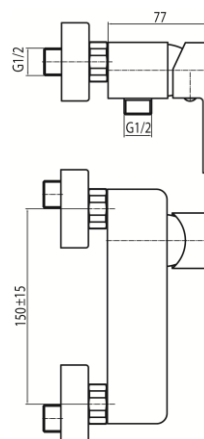

Seria Loft White

Bateria natryskowa ścienna (bez akcesoriów)

Kod	Element sterujący	Klasa przepływu	Przyłącza	EAN13
2456530	mieszacz $\Phi 35$ niski	B	G1/2	5902273544708

**Zastosowanie:**

Do stosowania w instalacjach zimnej i ciepłej wody w budynkach