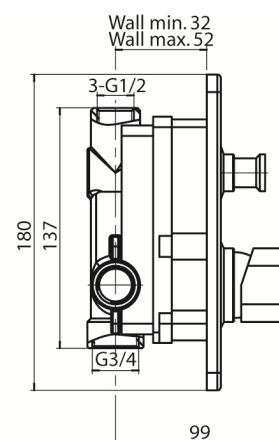

Seria Loft Black

Bateria wannowo-natryskowa podtynkowa

Kod	Element sterujący	Klasa przepływu	Przyłącza	EAN13
2455970	mieszacz $\Phi 35$ niski	B/B	G1/2xG3/4	5902273544739

Zastosowanie:

Do stosowania w instalacjach zimnej i ciepłej wody w budynkach