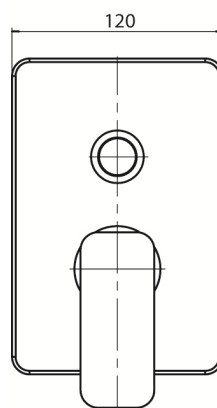

Seria Loft Black

Bateria wannowo-natryskowa podtynkowa

Kod	Element sterujący	Klasa przepływu	Przyłącza	EAN13
2455970	mieszacz $\Phi 35$ niski	B/B	G1/2xG3/4	5902273544739

Zastosowanie:

Do stosowania w instalacjach zimnej i ciepłej wody w budynkach