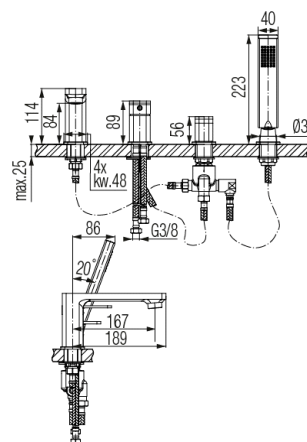

Seria Loft Black

Bateria wannowa 4-otworowa stojąca z akcesoriami

Kod	Element sterujący	Klasa przepływu	Wężyki	EAN13
2455950	mieszacz $\Phi 35$ niski	B/Z	G3/8	5902273544777

Zastosowanie:

Do stosowania w instalacjach zimnej i ciepłej wody w budynkach

Typ:

Baterie wannowe

Dane techniczne:

Zalecane ciśnienie robocze: 0,1-0,5 MPa
Temperatura maksymalna: 90°C

Gwarancja:

25 lat

Materiały:

mosiądz