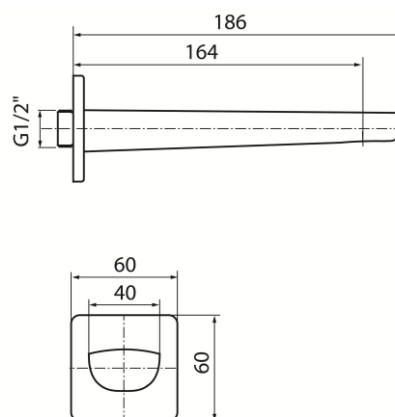

Seria Kwapro Gold

Wylewka wannowa podtynkowa

Kod	EAN13
2455890	5902273550273

Zastosowanie:

Do stosowania w instalacjach zimnej i ciepłej wody w budynkach

Typ:

Wylewki

Dane techniczne: