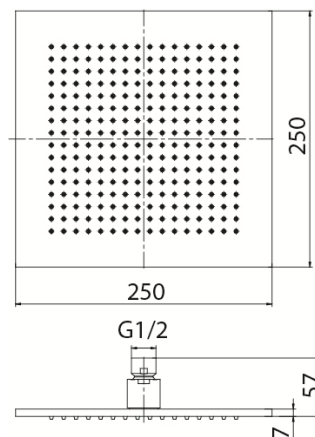

Seria Carré Gold

Głowica prysznicowa 250mm x 250mm

Kod	Klasa przepływu	EAN13
2455590	C	5902273550075

Zastosowanie:

Do stosowania w instalacjach zimnej i ciepłej wody w budynkach

Typ:

Głowice prysznicowe

Dane techniczne:

Ciśnienie maksymalne: 0,5 MPa,
Temperatura maksymalna: 70°C

Gwarancja:

2 lata

Materiały:

mosiądz

Pokrycie:

Gold PVD