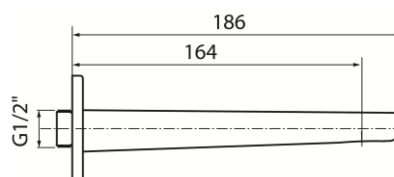

Seria Kwapro Black

Wylewka wannowa podtynkowa

Kod	EAN13
2455510	5902273550853

Zastosowanie:

Do stosowania w instalacjach zimnej i ciepłej wody w budynkach

Typ:

Wylewki

Dane techniczne: