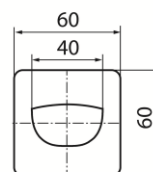

Seria Kwapro Black

Wylewka wannowa podtynkowa

Kod	EAN13
2455510	5902273550853

Zastosowanie:

Do stosowania w instalacjach zimnej i ciepłej wody w budynkach

Typ:

Wylewki

Dane techniczne: