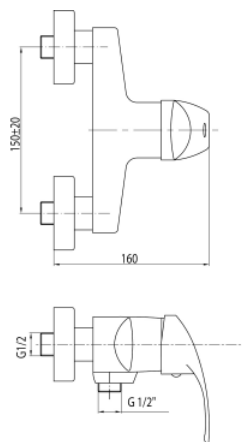

Seria Angelo

Bateria natryskowa ścienna (bez akcesoriów)

Kod	Element sterujący	Klasa przepływu	Przyłącza	EAN13
2453020	mieszacz $\Phi 40$ niski	B	G1/2	5907451948989

Zastosowanie:

Do stosowania w instalacjach zimnej i ciepłej wody w budynkach