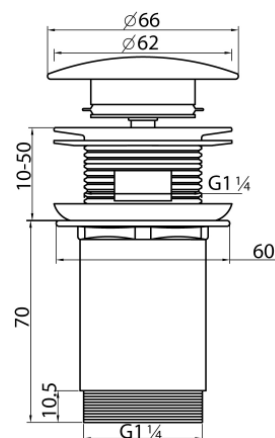

Seria Vega

Korek spustowy klik-clak do umywalek z przelewem

| Kod | Wymiar | EAN13 |
|---------|--------|---------------|
| 2452550 | G5/4 | 5907451963920 |

Zastosowanie:

Do stosowania w umywalkach i bidetach przyłączonych do grawitacyjnych systemów kanalizacyjnych w budynku

Typ:

Korki spustowe

Gwarancja:

2 lata

Dane techniczne:

Przyłącze G5/4", z przelewem

Materiały:

mosiądz

Pokrycie:

chrom