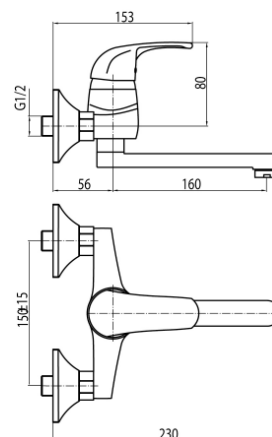

Seria Logic

Bateria umywalkowa ścienna

Kod	Element sterujący	Klasa przepływu	Przyłącza	EAN13
2450920	mieszacz $\Phi 40$ niski	A	G1/2	5907451965559

Zastosowanie:

Do stosowania w instalacjach zimnej i ciepłej wody w budynkach

Typ:

Baterie umywalkowe

Dane techniczne:

Zalecane ciśnienie robocze: 0,1-0,5 MPa

Temperatura maksymalna: 90°C

Gwarancja:

25 lat

Materiały: