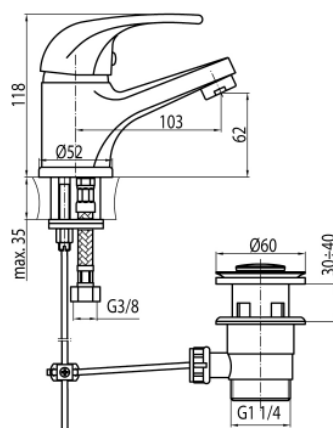

Seria Logic

Bateria umywalkowa stojąca z korkiem spustowym

Kod	Element sterujący	Klasa przepływu	Wężyki	EAN13
2450880	mieszacz $\Phi 40$ niski	Z	G3/8	5907451966310
2450860	mieszacz $\Phi 40$ niski	A	G1/2	5907451970676

Zastosowanie:

Do stosowania w instalacjach zimnej i ciepłej wody w budynkach

Typ:

Baterie umywalkowe

Dane techniczne:

Zalecane ciśnienie robocze: 0,1-0,5 MPa
Temperatura maksymalna: 90°C

Gwarancja:

25 lat

Materiały:

mosiądz

Pokrycie:

chrom

Seria Logic

Bateria umywalkowa stojąca z korkiem spustowym

Kod	Element sterujący	Klasa przepływu	Wężyki	EAN13
2450880	mieszacz $\Phi 40$ niski	Z	G3/8	5907451966310
2450860	mieszacz $\Phi 40$ niski	A	G1/2	5907451970676