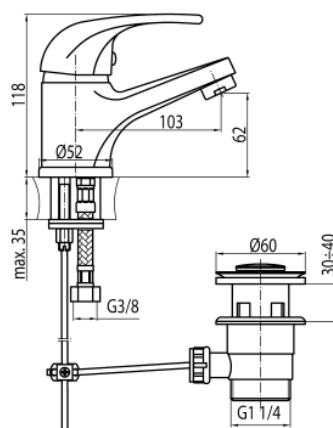

Materiały:

mosiądz

Pokrycie:

chrom

Seria Logic

Bateria umywalkowa stojąca z korkiem spustowym

Kod	Element sterujący	Klasa przepływu	Wężyki	EAN13
2450880	mieszacz $\Phi 40$ niski	Z	G3/8	5907451966310
2450860	mieszacz $\Phi 40$ niski	A	G1/2	5907451970676

Zastosowanie:

Do stosowania w instalacjach zimnej i ciepłej wody w budynkach

Typ:

Baterie umywalkowe

Dane techniczne:

Zalecane ciśnienie robocze: 0,1-0,5 MPa
Temperatura maksymalna: 90°C

Gwarancja:

25 lat