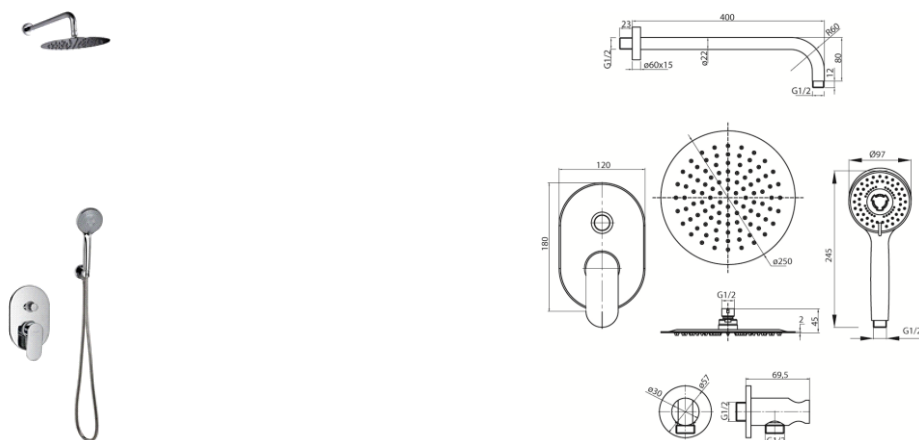

### Zestaw natryskowy podtynkowy

Kod	Klasa przepływu	EAN13
2449990	A/A	5907451972458

#### Zastosowanie:

Do stosowania w instalacjach zimnej i ciepłej wody w budynkach

#### Typ:

Kolumny, panele, zestawy prysznicowe

#### Materiały:

- głowica prysznicowa DIONE  $\varnothing 250 \times 2\text{mm}$
- ROUND ramię natrysku 400mm
- TUBE bateria podtynkowa wannowo-natryskowa
- przyłącze kątowe ROUND Plus
- EASY - rączka natryskowa 3-funkcyjna
- wąż elastyczny PROTECT 1500-2000