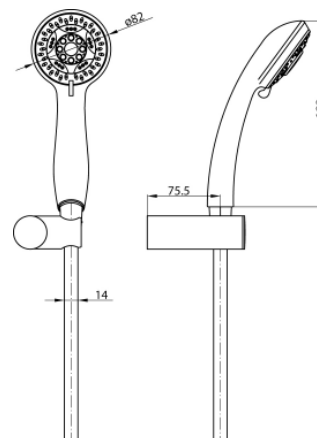

Seria Wet

Zestaw natryskowy punktowy 5-funkcyjny

Kod	Klasa przepływu	EAN13
2449560	Z	5907451966143

**Zastosowanie:**

Do stosowania w instalacjach zimnej i ciepłej wody w budynkach

**Typ:**

Kolumny, panele, zestawy prysznicowe

**Gwarancja:**

2 lata

**Dane techniczne:**

Ciśnienie maksymalne: 0,5 MPa,  
Temperatura maksymalna: 70°C

**Materiały:**

tworzywo ABS

**Pokrycie:**

chrom