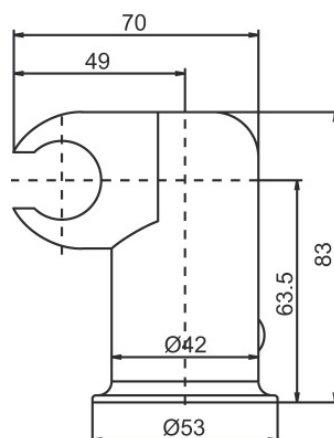

**Akcesoria i części zamienne**

Uchwyt punktowy do słuchawki

Kod	EAN13
2449400	5907451924341

**Zastosowanie:**

Do baterii wannowych i natryskowych produkcji VALVEX

**Typ:**

Uchwyty punktowe

**Gwarancja:**