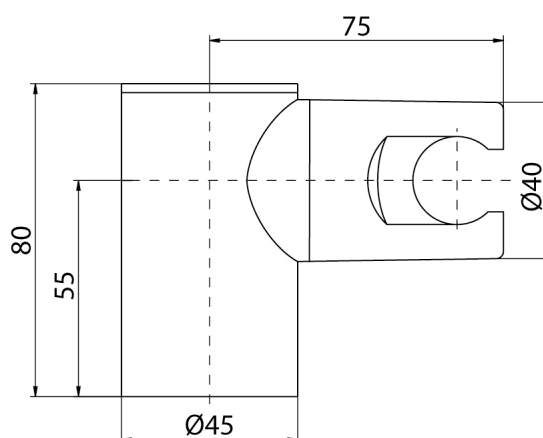

Akcesoria i części zamienne

Uchwyt punktowy do słuchawki

Kod	EAN13
2449380	5907451924389

Zastosowanie:

Do baterii wannowych i natryskowych produkcji VALVEX

Typ:

Uchwyty punktowe

Gwarancja:

2 lata

Dane techniczne:

-

Materiały:

tworzywo ABS

Pokrycie:

chrom