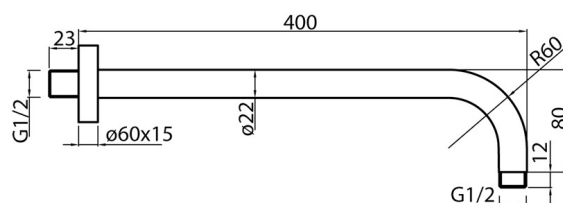

**Seria Round**

Ramię natrysku ścienne 400mm

Kod	EAN13
2448460	5907451972960

**Zastosowanie:**

Do stosowania w instalacjach zimnej i ciepłej wody w budynkach

**Typ:**

Ramiona natrysku

**Dane techniczne:**

Ciśnienie maksymalne: 0,5 MPa,  
Temperatura maksymalna: 70°C

**Gwarancja:**

2 lata

**Materiały:**

mosiądz

**Pokrycie:**

chrom