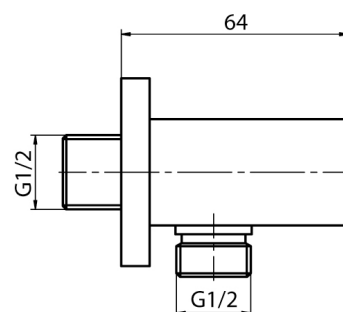

Seria Kwapro Plus

Przylączy kątowe

Kod	EAN13
2448330	5907451973011

Zastosowanie:

Do stosowania w instalacjach zimnej i ciepłej wody w budynkach

Typ:

Przylączy kątowe

Dane techniczne:

Ciśnienie maksymalne: 0,5 MPa,
Temperatura maksymalna: 70°C

Gwarancja:

2 lata

Materiały:

mosiądz

Pokrycie:

chrom