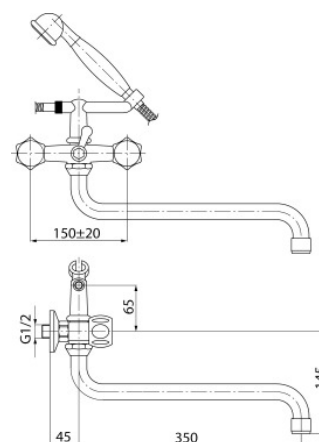

Seria Class

Bateria wannowa / umywalkowa ścienna z akcesoriami

Kod	Element sterujący	Klasa przepływu	Przyłącza	EAN13
2446050	głowica suwakowa	B	G1/2	5907451911624

Zastosowanie:

Do stosowania w instalacjach zimnej i ciepłej wody w budynkach

Typ:

Baterie wannowo-umywalkowa

Dane techniczne:

Zalecane ciśnienie robocze: 0,1-0,5 MPa
Temperatura maksymalna: 90°C

Gwarancja:

25 lat

Materiały:

mosiądz

Pokrycie:

chrom