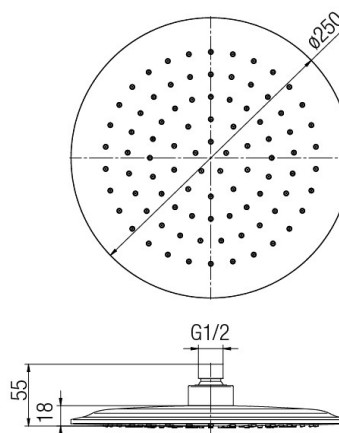

Seria Dione Black

Głowica prysznicowa $\varnothing 250\text{mm}$

Kod	Klasa przepływu	EAN13
2445960	A	5902273547105

Zastosowanie:

Do stosowania w instalacjach zimnej i ciepłej wody w budynkach

Typ:

Głowice prysznicowe

Dane techniczne:

Ciśnienie maksymalne: 0,5 MPa,
Temperatura maksymalna: 70°C

Gwarancja:

2 lata

Materiały:

tworzywo ABS

Pokrycie:

czarny mat